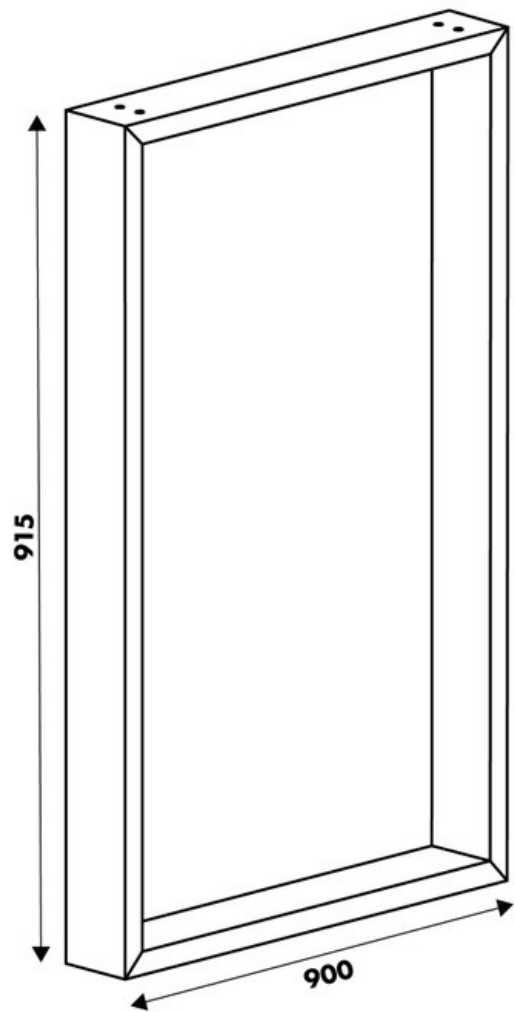

Pied Stef Taupe

hauteur plan 915 mm

010551

Merci de noter qu'après validation de votre commande, ce produit configurable et sur commande ne peut être annulé ou modifié.

Scannez-moi pour retrouver la fiche produit !

Spécifications techniques

Matériau & Coloris

Matériau	Acier
Couleur	Taupe

Dimensions & Poids

Largeur (en mm)	900
Hauteur (en mm)	915
Dimension pied (en mm)	25 x 84

Informations complémentaires

Forme	Rectangulaire
Charge supportée par pied (en kg)	80
Fixations	Vis (non incluses)