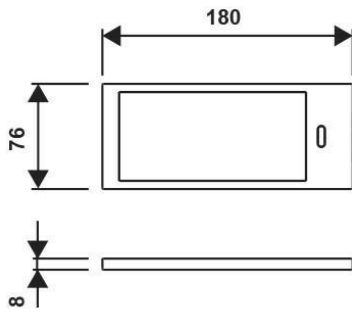

Spécifications techniques

Matériau & Coloris

Couleur Noir

Dimensions & Poids

Longueur (en mm)	180
Largeur (en mm)	76
Épaisseur (en mm)	8
Longueur câble (en mm)	2000
Poids net (en kg)	0.7

Informations complémentaires

Installation	À poser
Source lumineuse	Leds
Type lumière	Du jour
Tension (volt)	24
Puissance (watt)	5
Efficiéce (lm/W)	55
Température Kelvin (°K)	4000
Classe de protection	3
Indice de protection	IP20
Fixations	Vis incluses
Code EAN	3537390404103