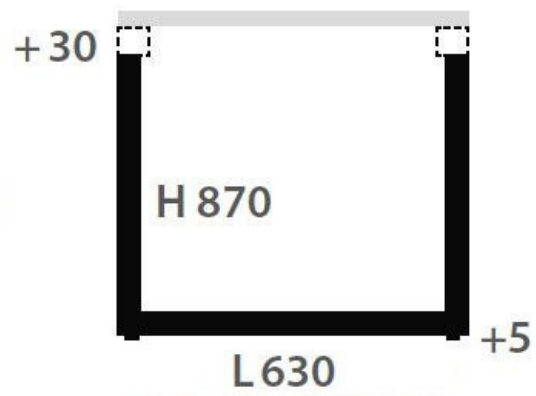

Pied Steeve Noir 870 mm

ZDN PRT638009

Largeur de pied : 630 mm.

Scannez-moi pour
retrouver la fiche produit !

Spécifications techniques

Matériau & Coloris

Matériau	Acier
Couleur	Noir

Dimensions & Poids

Largeur (en mm)	630
Hauteur (en mm)	870
Réhausse par verrin (en mm)	0 /+ 30
Poids net (en kg)	5.34

Informations complémentaires

Forme	Rectangulaire
Charge supportée par pied (en kg)	100
Fixations	Vis (non incluses)
Code EAN	3537390330648