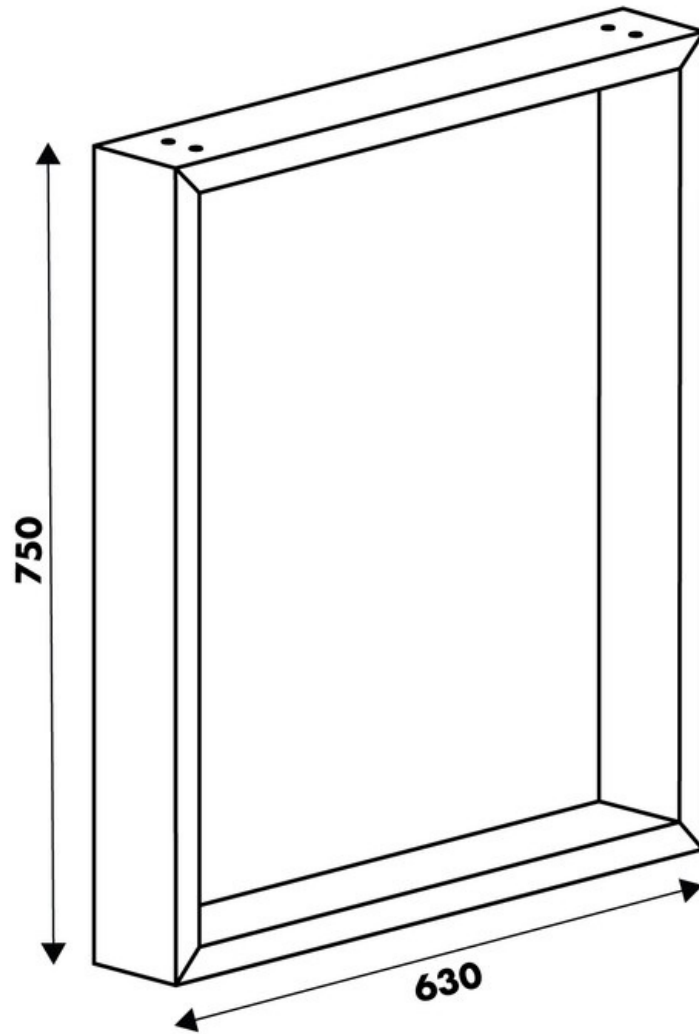

Pied Stef Aluminium hauteur table 750 mm

36247

Merci de noter qu'après validation de votre commande, ce produit configurable et sur commande ne peut être annulé ou modifié.

Scannez-moi pour
retrouver la fiche produit !

Spécifications techniques

Matériau & Coloris

Matériau	Acier
Couleur	Aluminium

Dimensions & Poids

Largeur (en mm)	630
Hauteur (en mm)	750
Dimension pied (en mm)	25 x 84
Poids net (en kg)	5.45

Informations complémentaires

Forme	Rectangulaire
Charge supportée par pied (en kg)	80
Fixations	Vis (non incluses)

luisina
DESIGN

La Boisinière - 35530 Servon-sur-Vilaine

Tél : 02 99 00 24 24

SIRET 31828963400038 - RCS Rennes B 318 289 634 - TVA FR41318289634

SCD LUISINA © 1989-2024