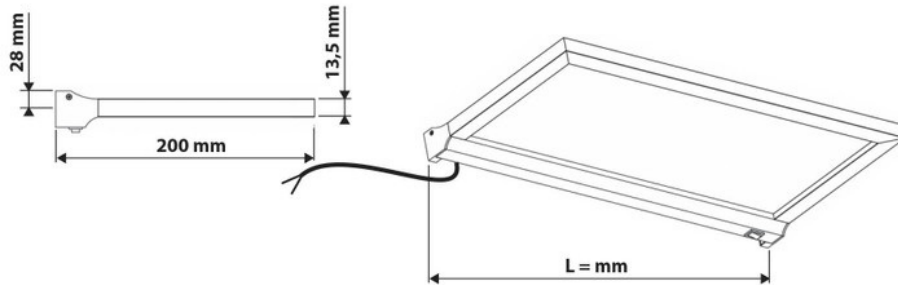

Screen Aluminium

ZE0125005

Interrupteur intégré.

Scannez-moi pour
retrouver la fiche produit !

Spécifications techniques

Matériau & Coloris

Couleur Aluminium

Dimensions & Poids

Longueur (en mm)	450
Largeur (en mm)	200
Hauteur (en mm)	28
Epaisseur (en mm)	13,5
Longueur câble (en mm)	2000
Poids net (en kg)	0.8

Informations complémentaires

Source lumineuse	Leds
Type lumière	Du jour
Tension (volt)	220
Puissance (watt)	4.4
Efficiencce (lm/W)	108

Température Kelvin (°K)	4000
Classe de protection	2
Indice de protection	IP20
Fixations	Vis incluses
Code EAN	3537390405247

luisina
DESIGN

La Boisinière - 35530 Servon-sur-Vilaine

Tél : 02 99 00 24 24

SIRET 31828963400038 - RCS Rennes B 318 289 634 - TVA FR41318289634