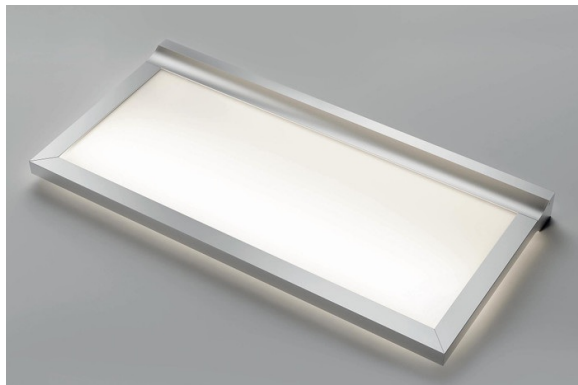

Screen Aluminium

ZE0125005

Interrupteur intégré.

Scannez-moi pour
retrouver la fiche produit !

Spécifications techniques

Matériau & Coloris

Couleur Aluminium

Dimensions & Poids

Longueur (en mm)	450
Largeur (en mm)	200
Hauteur (en mm)	28
Epaisseur (en mm)	13,5
Longueur câble (en mm)	2000
Poids net (en kg)	0.8

Informations complémentaires

Source lumineuse	Leds
Type lumière	Du jour
Tension (volt)	220
Puissance (watt)	4.4
Efficiencce (lm/W)	108