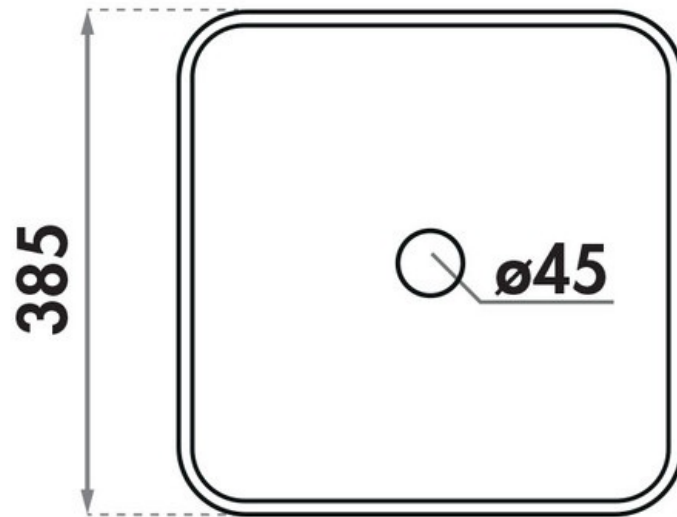

Vasque Dinan Blanc brillant

4115

Vasque à poser émaillée sur 4 faces.

Scannez-moi pour
retrouver la fiche produit !

Spécifications techniques

Matériau & Coloris

Matériau	Porcelaine
Couleur	Blanc

Dimensions & Poids

Longueur (en mm)	385
Largeur (en mm)	385
Hauteur (en mm)	135
Diamètre bonde (en mm)	45

Informations complémentaires

Installation	À poser
Plage robinetterie	Non
Trop plein	Non
Vidage	Livré sans vidage
Code EAN	8435120447008

luisina
DESIGN

La Boisinière - 35530 Servon-sur-Vilaine

Tél : 02 99 00 24 24

SIRET 31828963400038 - RCS Rennes B 318 289 634 - TVA FR41318289634

SCD LUISINA © 1989-2024