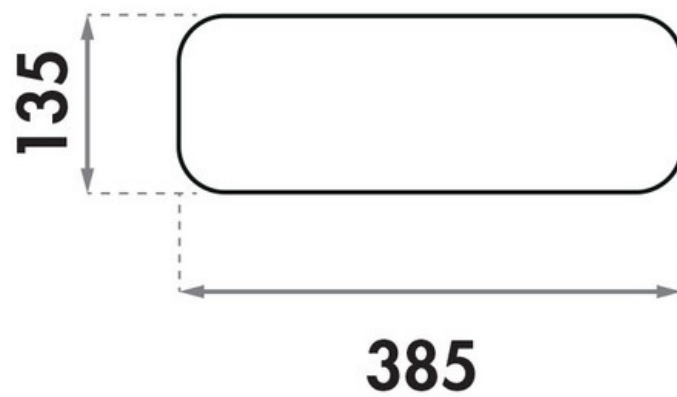

Vasque Dinan Blanc brillant

4115

Vasque à poser émaillée sur 4 faces.

Scannez-moi pour
retrouver la fiche produit !

Spécifications techniques

Matériau & Coloris

Matériau	Porcelaine
Couleur	Blanc

Dimensions & Poids

Longueur (en mm)	385
Largeur (en mm)	385
Hauteur (en mm)	135
Diamètre bonde (en mm)	45

Informations complémentaires

Installation	À poser
Plage robinetterie	Non
Trop plein	Non
Vidage	Livré sans vidage
Code EAN	8435120447008

luisina
DESIGN

La Boisinière - 35530 Servon-sur-Vilaine

Tél : 02 99 00 24 24

SIRET 31828963400038 - RCS Rennes B 318 289 634 - TVA FR41318289634

SCD LUISINA © 1989-2024