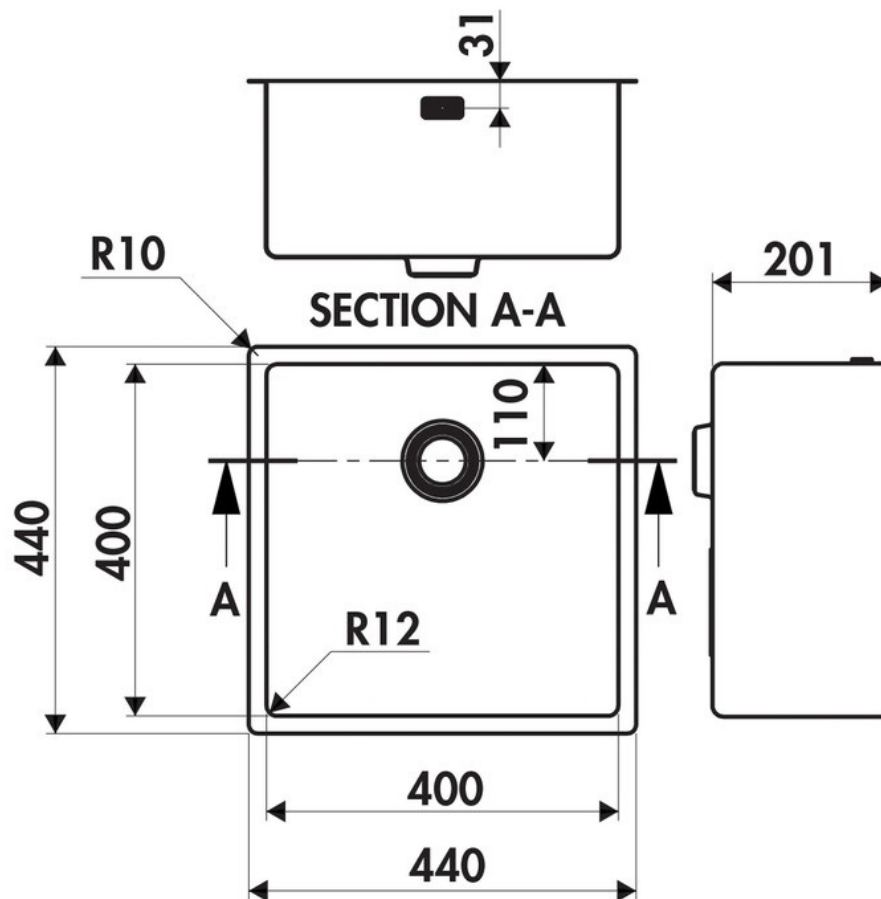

Suprême Inox lisse

EVSP064 IL

Cuve sous-plan Luisinox avec vidage manuel inox.

Scannez-moi pour
retrouver la fiche produit !

Spécifications techniques

Matériau & Coloris

Matériau	Luisinox
Couleur	Inox lisse
Couleur évier	Inox lisse

Dimensions & Poids

Largeur (en mm)	440
Profondeur (en mm)	440
Dimension mini sous-évier (en mm)	600
Largeur encastrement (en mm)	400
Profondeur encastrement (en mm)	400
Largeur cuve (en mm)	400
Profondeur cuve (en mm)	400
Hauteur cuve (en mm)	201
Diamètre bonde cuve (en mm)	53
Rayon angle (en mm)	12
Poids net (en kg)	4

📄 Informations complémentaires

Type de cuve	Sous-plan
Nombre de bacs	1 bac
Type vidage	Manuel inox
Trop plein	Oui
Montage robinetterie sur évier	Non
Norme	EN13310
Code EAN	3537390522173
Marque	Luisina

luisina
DESIGN