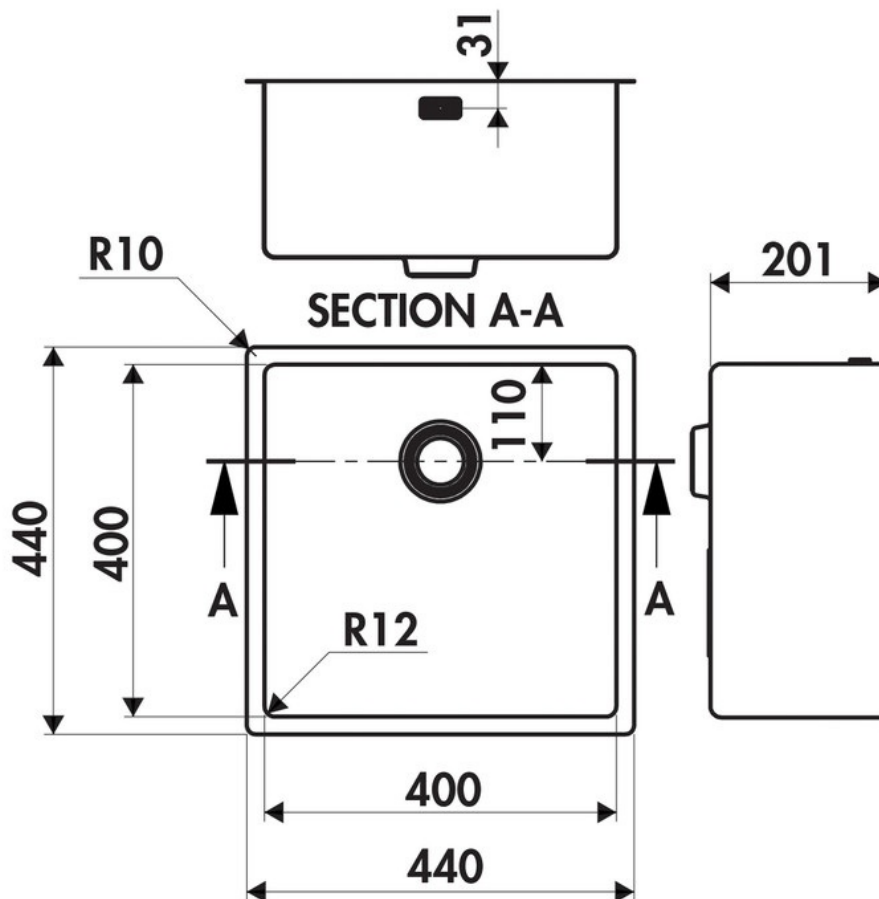

Rayon angle (en mm) 12

Poids net (en kg) 4

📘 Informations complémentaires

Type de cuve Sous-plan

Nombre de bacs 1 bac

Type vidage Manuel inox

Trop plein Oui

Montage robinetterie sur évier Non

Norme EN13310

Code EAN 3537390522173

Marque Luisina

luisina
DESIGN

La Boisinière - 35530 Servon-sur-Vilaine

Tél : 02 99 00 24 24

SIRET 31828963400038 - RCS Rennes B 318 289 634 - TVA FR41318289634

SCD LUISINA © 1989-2025