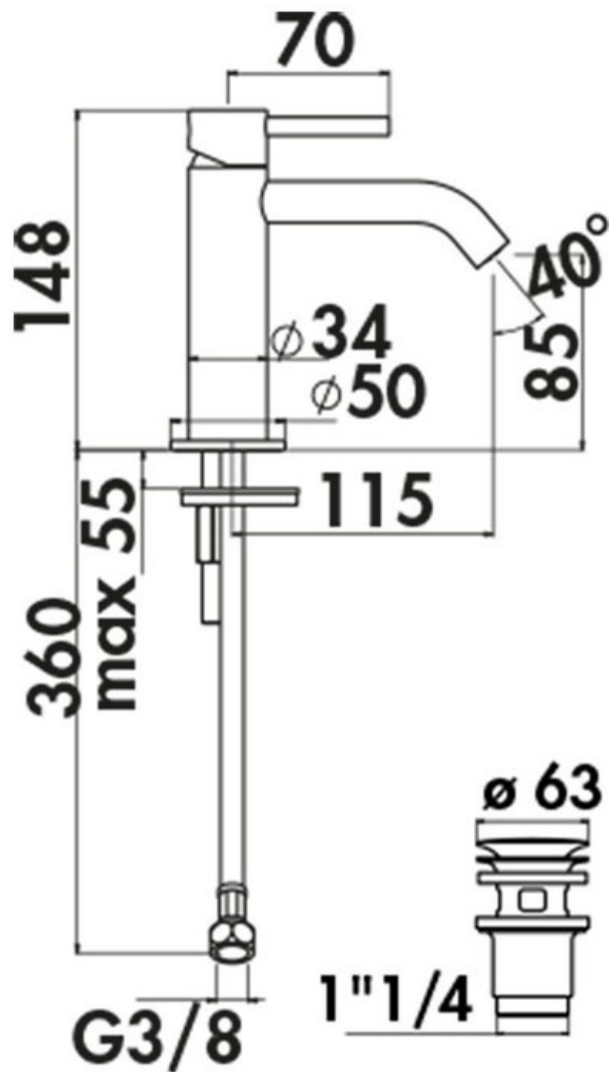

Mitigeur Acquerelli

AQ93118/17015

Mitigeur hauteur 148 mm équipé d'un limiteur de débit à 50%.

Scannez-moi pour
retrouver la fiche produit !

Spécifications techniques

Matériau & Coloris

Matériau	Laiton
Couleur	Chromé

Dimensions & Poids

Hauteur (en mm)	148
Hauteur sous bec (en mm)	85
Longueur de bec (en mm)	115
Diamètre base (en mm)	Ø 50
Poids net (en kg)	1.1

Informations complémentaires

Type de modèle	Mitigeur vasque
Installation	À poser
Type de bec	Bec coudé
Type de corps	Classique
Mécanisme	Cartouche à double position
Limiteur de débit	Oui