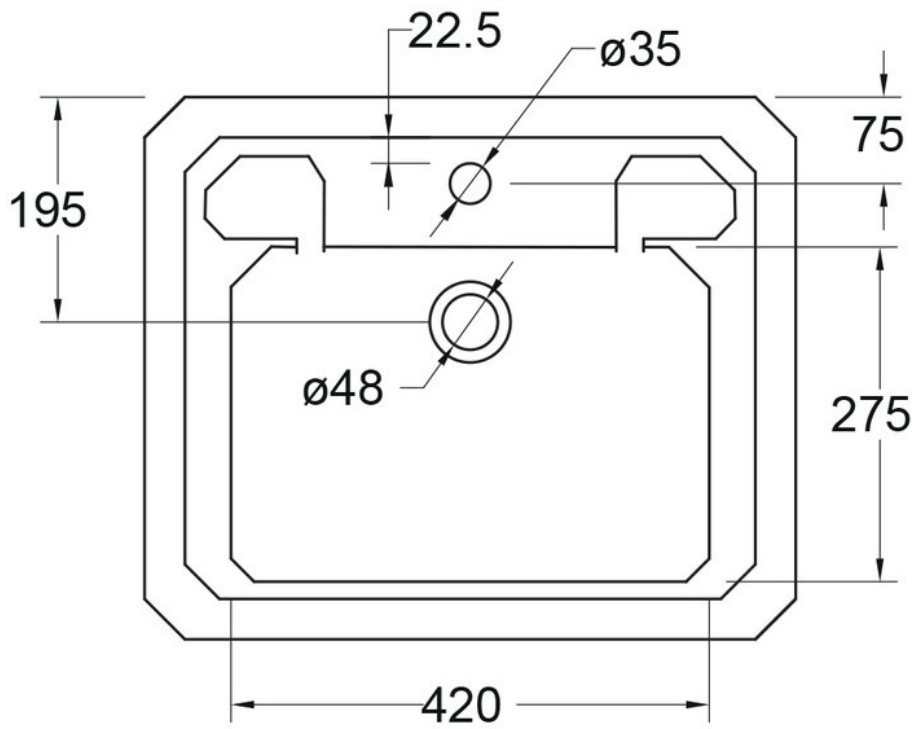

Lavabo Victorien

B2 2TH

Lavabo rectangulaire à poser avec trop-plein et plage de robinetterie.

Scannez-moi pour
retrouver la fiche produit !

Spécifications techniques

Matériau & Coloris

Matériau	Céramique
Couleur	Blanc

Dimensions & Poids

Longueur (en mm)	565
Largeur (en mm)	470
Hauteur (en mm)	200
Diamètre bonde (en mm)	45

Informations complémentaires

Installation	À poser
Plage robinetterie	Oui - Percé
Trop plein	Oui
Vidage	Livré sans vidage
Code EAN	5055806001336