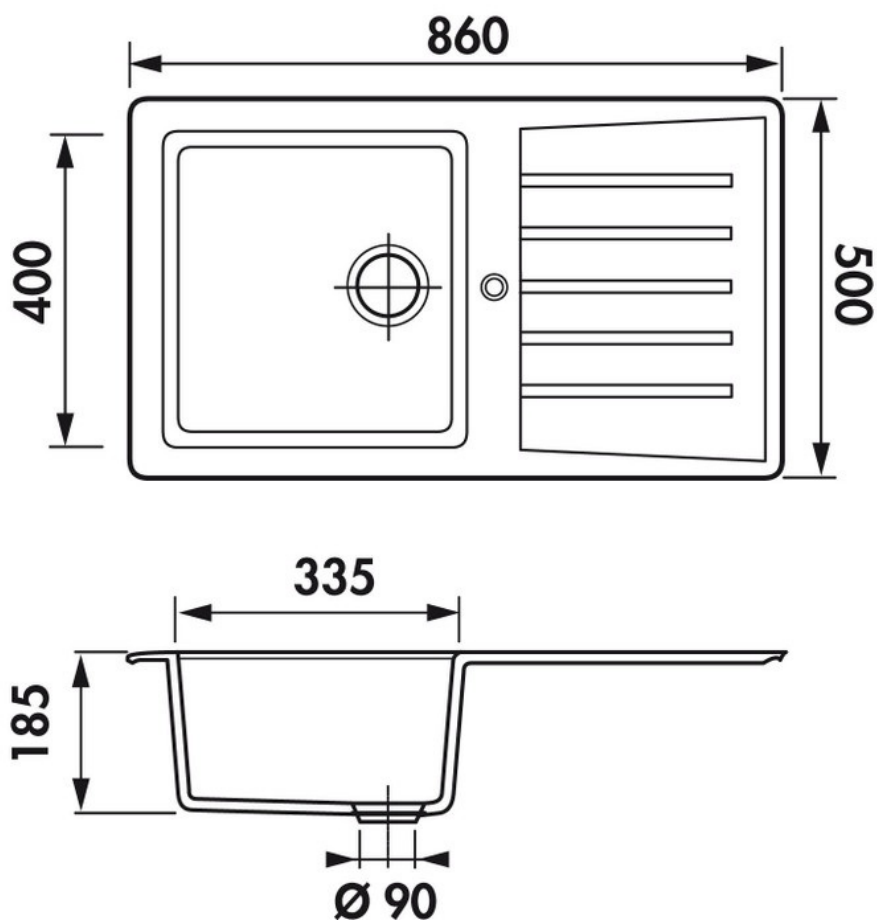

Polka Noir

EV275VE 009

Diamètre de perçage pour la manette de vidage : 35 mm. Evier à encastrer Naturalite avec vidage manuel chromé.

Scannez-moi pour retrouver la fiche produit !

Spécifications techniques

Matériau & Coloris

Matériau	Naturalite
Couleur	Noir
Couleur évier	Noir

Dimensions & Poids

Largeur (en mm)	860
Profondeur (en mm)	500
Dimension mini sous-évier (en mm)	450
Largeur encastrement (en mm)	820
Profondeur encastrement (en mm)	460
Largeur cuve (en mm)	335
Profondeur cuve (en mm)	400
Hauteur cuve (en mm)	185
Diamètre bonde cuve (en mm)	90
Rayon angle (en mm)	10

i Informations complémentaires

Type d'évier	À encastrer
Nombre de bacs	1 bac
Type vidage	Manuel chromé
Trop plein	Oui
Montage robinetterie sur évier	Oui
Positionnement égouttoir	Réversible
Nombre trous prépercés par côté	1
Nombre d'égouttoirs	1
Norme	EN13310
Code EAN	3537390244846
Marque	Luisina