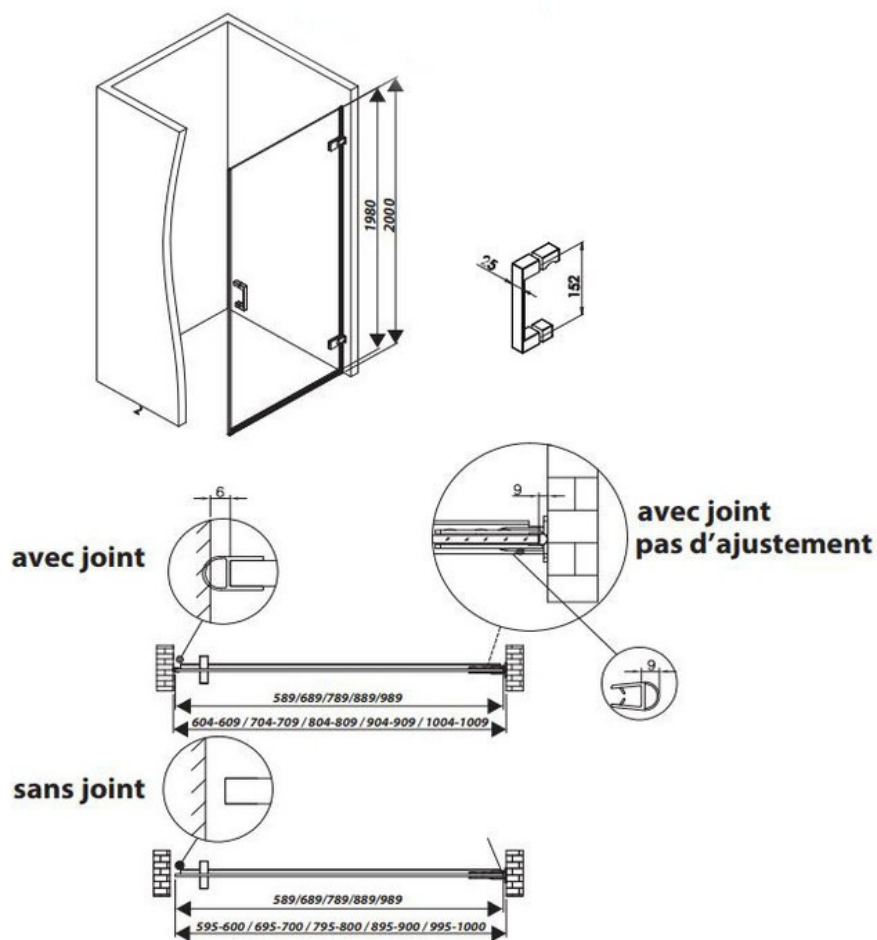

Paroi de douche Spréo

SP211 015

Verre trempé de 8 mm avec traitement anticalcaire. Paroi livrée avec support mural chromé.

Scannez-moi pour
retrouver la fiche produit !

Spécifications techniques

Matériau & Coloris

Matériau	Verre
Couleur	Verre transparent

Dimensions & Poids

Longueur (en mm)	600
Hauteur (en mm)	1993
Epaisseur (en mm)	8
Réglable en longueur (en mm)	595 à 600
Poids net (en kg)	24
Catégorie dimension paroi (en mm)	300 - 600

Informations complémentaires

Type de paroi	Paroi pivotante
Accès douche	Droite ou gauche
Réversible	Oui

luisina
DESIGN

La Boisinière - 35530 Servon-sur-Vilaine

Tél : 02 99 00 24 24

SIRET 31828963400038 - RCS Rennes B 318 289 634 - TVA FR41318289634