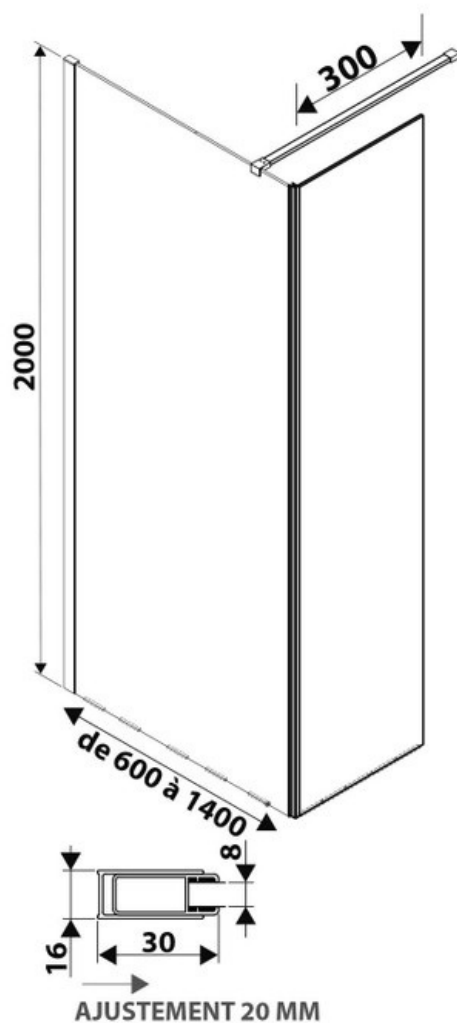

# Paroi de douche Quetzal+45

SP338 015

Verre trempé de 8 mm avec traitement anticalcaire. Paroi livrée avec support mural chromé.

Scannez-moi pour  
retrouver la fiche produit !

### Dimensions & Poids

Longueur (en mm)	1400
Hauteur (en mm)	2000
Epaisseur (en mm)	8
Réglable en longueur (en mm)	1380 à 1400
Catégorie dimension paroi (en mm)	Plus de 1200

### Informations complémentaires

Type de paroi	Paroi fixe et volet fixe
Accès douche	Droite ou gauche
Réversible	Oui
Profilés	Chromé

luisina  
DESIGN

La Boisinière - 35530 Servon-sur-Vilaine

Tél : 02 99 00 24 24