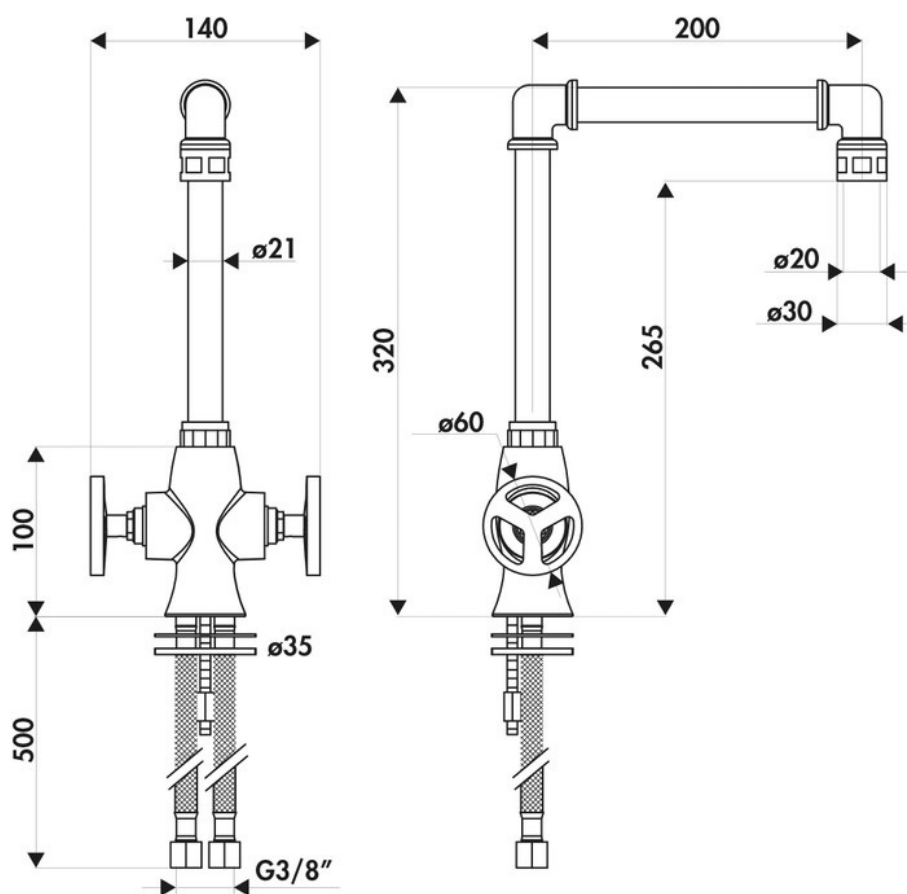

RC942084

RC942084

Mélangeur Factory Queens avec tête céramique, débit à 11L/mn à 3 bars.
Flexibles fixes.

Scannez-moi pour
retrouver la fiche produit !

Spécifications techniques

Matériau & Coloris

Matériau	Laiton
Couleur	Tuscan

Dimensions & Poids

Hauteur (en mm)	320
Hauteur sous bec (en mm)	265
Longueur de bec (en mm)	200
Diamètre base (en mm)	50
Perçage (en mm)	35

Informations complémentaires

Type de modèle	Mélangeur
Type de bec	Bec pivotant
Douchette	Sans douchette
Mécanisme	Tête céramique
Raccordement	Flexible 3/8

Degré de rotation (°)

360

Débit à 3 bars(L/mn)

11

Norme

ACS

Code EAN

3537390464558