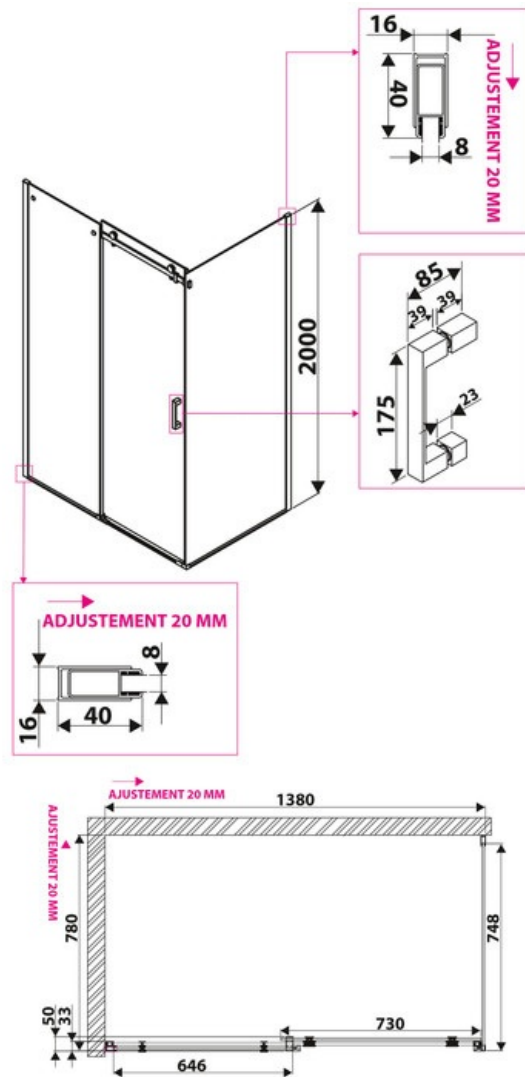

# Paroi de douche Sirli

SP452 015

Verre trempé de 8 mm avec traitement anticalcaire. Paroi livrée avec support mural chromé.

Scannez-moi pour  
retrouver la fiche produit !

## Spécifications techniques

### Dimensions & Poids

Longueur (en mm)	1400
Largeur (en mm)	800
Hauteur (en mm)	2000
Epaisseur (en mm)	8
Réglable en longueur (en mm)	1370 à 1385
Catégorie dimension paroi (en mm)	Plus de 1200

### Informations complémentaires

Type de paroi	Paroi fixe et paroi coulissante
Accès douche	Ouverture de face
Réversible	Oui
Profilés	Chromé

luisina  
DESIGN

La Boisinière - 35530 Servon-sur-Vilaine

Tél : 02 99 00 24 24