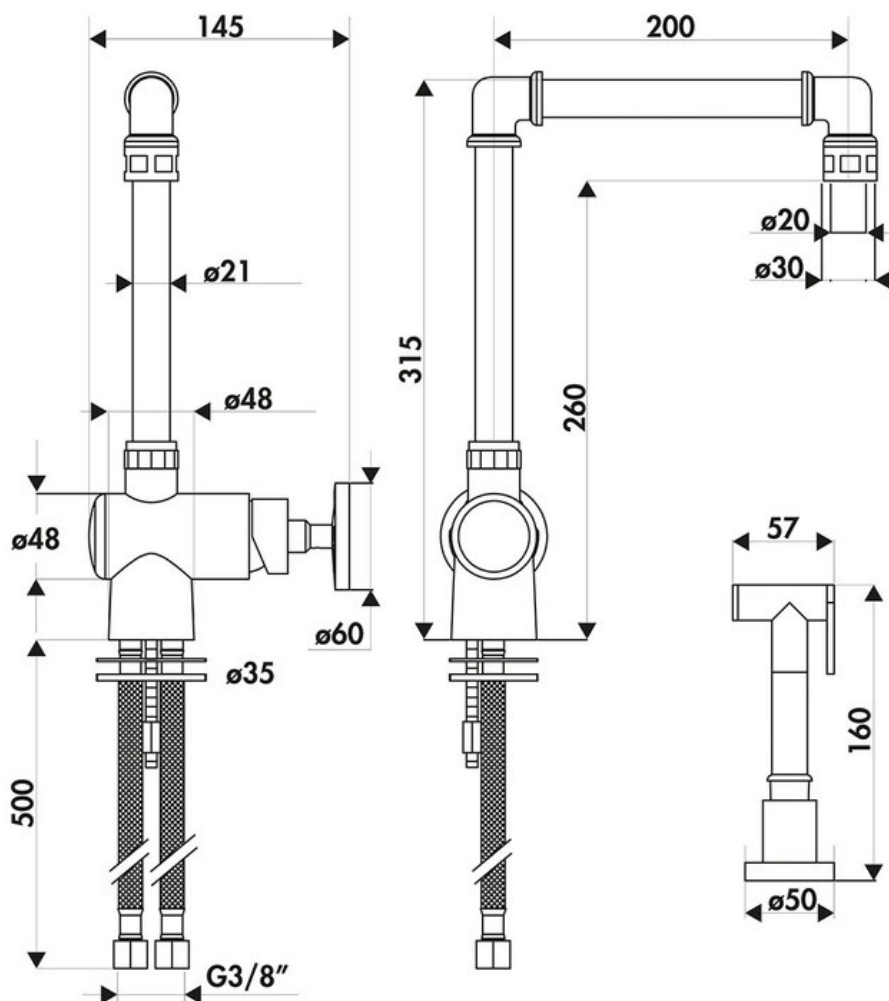

RC947DO083

RC947DO083

Mitigeur Factory Queens avec cartouche céramique, débit à 9L/mn à 3 bars. Flexibles fixes.

Scannez-moi pour
retrouver la fiche produit !

Spécifications techniques

Matériau & Coloris

Matériau	Laiton
Couleur	Corten

Dimensions & Poids

Hauteur (en mm)	315
Hauteur sous bec (en mm)	260
Longueur de bec (en mm)	200
Diamètre base (en mm)	60
Perçage (en mm)	35

Informations complémentaires

Type de modèle	Mitigeur
Type de bec	Bec pivotant
Douchette	Douchette extractible monojet
Mécanisme	Cartouche à disque céramique
Raccordement	Flexible 3/8