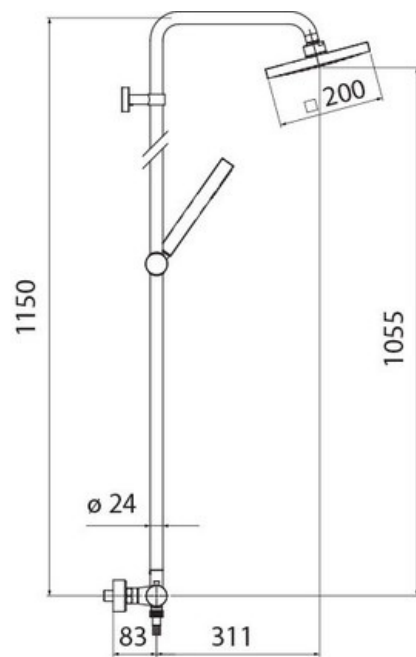

luisina
DESIGN

La Boisinière - 35530 Servon-sur-Vilaine

Tél : 02 99 00 24 24

SIRET 31828963400038 - RCS Rennes B 318 289 634 - TVA FR41318289634

SCD LUISINA © 1989-2024