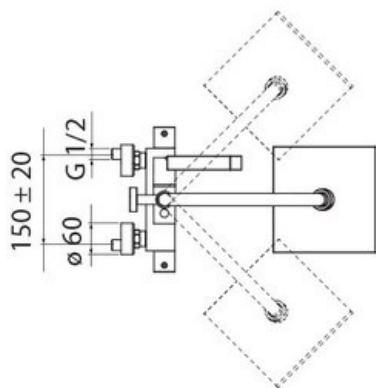

luisina
DESIGN

La Boisinière - 35530 Servon-sur-Vilaine

Tél : 02 99 00 24 24

SIRET 31828963400038 - RCS Rennes B 318 289 634 - TVA FR41318289634

SCD LUISINA © 1989-2024