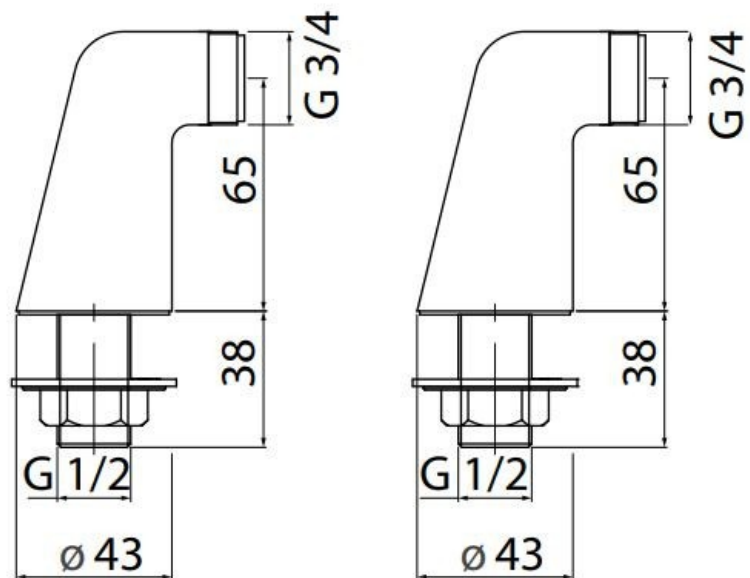

Colonettes baignoires

RECK151015

Raccords Ø 3/4" x 1/2". Fixation pour baignoire sur gorge. Prix pour la paire.

Scannez-moi pour
retrouver la fiche produit !

Spécifications techniques

Matériau & Coloris

Matériau	Laiton
Couleur	Chromé

Dimensions & Poids

Hauteur (en mm)	65
Diamètre base (en mm)	Ø 43
Poids net (en kg)	0.12

Informations complémentaires

Type de modèle	Colonnette
Installation	À poser
Raccordement	Raccord Ø 3/4" x 1/2"
Code EAN	8018014883382