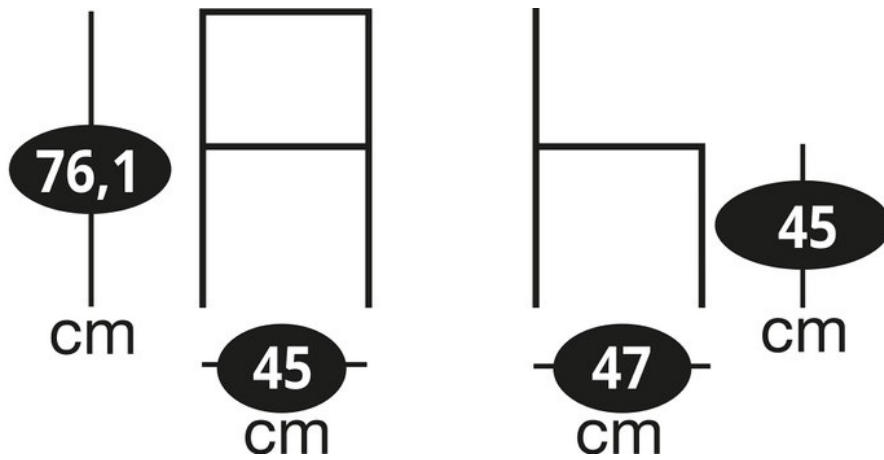

Edgar Velours Noir

SI0001995

Chaise esprit classique, hauteur d'assise 45 cm. Charge répartie maximale : 120 kg.

Scannez-moi pour
retrouver la fiche produit !

Spécifications techniques

Matériau & Coloris

Matériau piètement	Métal
Matériau assise	Velours
Matériau dossier	Velours
Couleur piètement	Or
Couleur assise	Noir

Dimensions & Poids

Largeur (en cm)	45
Profondeur (en cm)	47
Hauteur (en cm)	76.1
Hauteur assise (en cm)	45
Poids net (en kg)	5.4

Informations complémentaires

Style	Vintage
Densité assise (kg/m3)	32

luisina
DESIGN