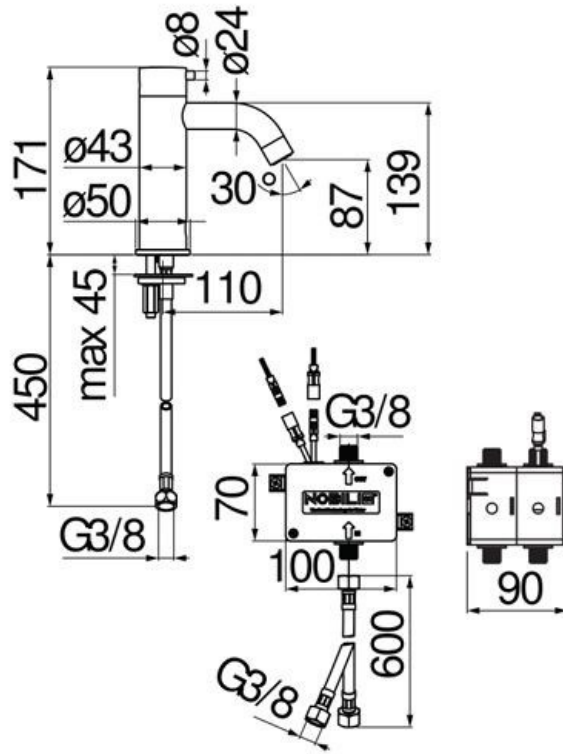

Mitigeur Live

IRLV1183015

Mitigeur sans vidage infrarouge. Alimentation par pile incluse CRP-2 6 volt.

Scannez-moi pour
retrouver la fiche produit !

Spécifications techniques

🔗 Matériau & Coloris

Matériau	Laiton
Couleur	Chromé

📏 Dimensions & Poids

Hauteur (en mm)	171
Hauteur sous bec (en mm)	87
Longueur de bec (en mm)	110
Diamètre base (en mm)	Ø 50

📄 Informations complémentaires

Type de modèle	Mitigeur vasque
Installation	À poser
Type de bec	Bec coudé
Type de corps	Bas
Code EAN	8018014082372