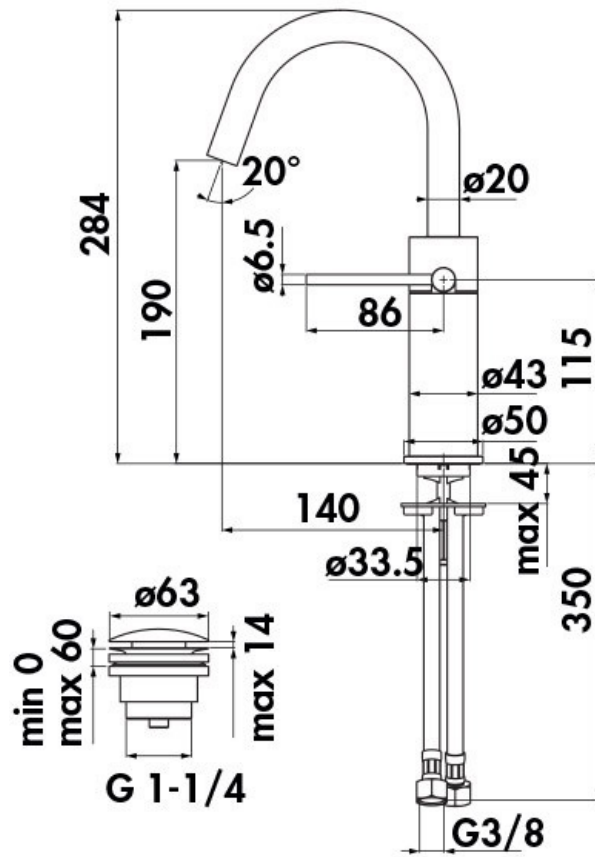

Mitigeur Velis

VE1251382CR

Mitigeur hauteur 284 mm avec vidage laiton clic-clac. Limiteur d'énergie avec ouverture en eau froide.

Scannez-moi pour
retrouver la fiche produit !

Spécifications techniques

Matériau & Coloris

Matériau	Laiton
Couleur	Chromé

Dimensions & Poids

Hauteur (en mm)	284
Hauteur sous bec (en mm)	190
Longueur de bec (en mm)	140
Diamètre base (en mm)	Ø 50

Informations complémentaires

Type de modèle	Mitigeur vasque
Installation	À poser
Type de bec	Bec coudé
Type de corps	Haut
Vidage	Vidage 1 1/4" clic-clac
Raccordement	Flexibles inox Ø 3/8"