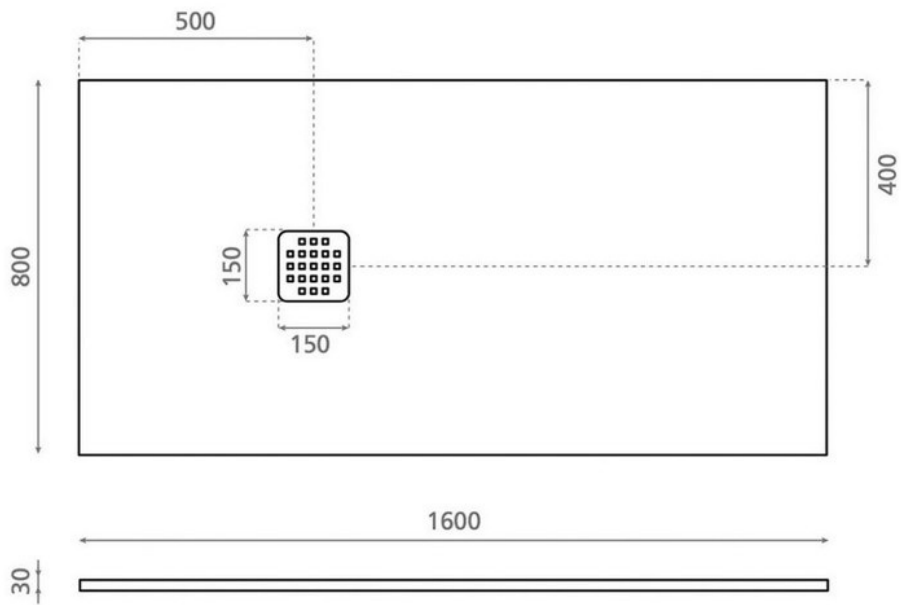

Receveur PD031

Anthracite

PD031

Receveur en résine, avec vidage et siphon inclus.

Scannez-moi pour
retrouver la fiche produit !

Spécifications techniques

Matériau & Coloris

Matériau	Résine
Couleur	Anthracite

Dimensions & Poids

Longueur (en mm)	1600
Largeur (en mm)	800
Epaisseur (en mm)	30
Diamètre bonde (en mm)	150 x 150

Informations complémentaires

Installation	À poser ou à encastrer
Forme	Rectangulaire
Bonde de vidage	Inclus
Code EAN	8435120463688