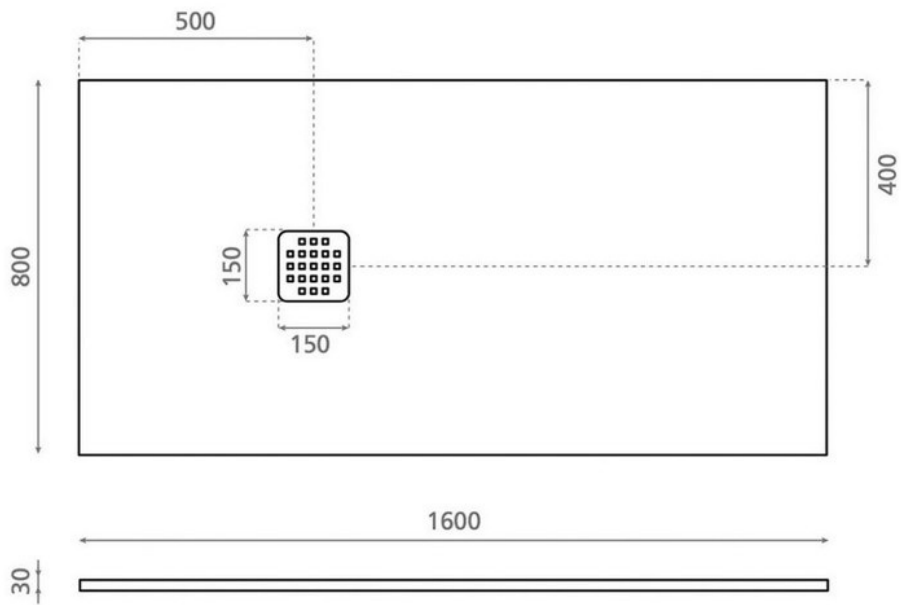

Receveur PD031

Anthracite

PD031

Receveur de douche Soul 1600 x 800 mm coloris anthracite

Receveur en résine, avec vidage et siphon inclus.

Scannez-moi pour
retrouver la fiche produit !

Spécifications techniques

Matériau & Coloris

Matériau	Résine
Couleur	Anthracite

Dimensions & Poids

Longueur (en mm)	1600
Largeur (en mm)	800
Epaisseur (en mm)	30
Diamètre bonde (en mm)	150 x 150

Informations complémentaires

Installation	À poser ou à encastrer
Forme	Rectangulaire
Bonde de vidage	Inclus
Code EAN	8435120463688