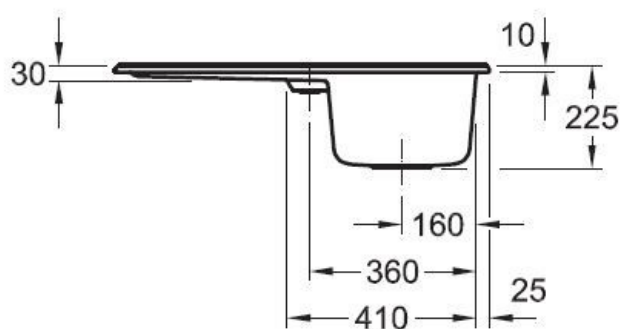

Matériau & Coloris

Matériau	Luisiceram
Couleur	Blanc
Couleur évier	Blanc

Dimensions & Poids

Largeur (en mm)	800
Profondeur (en mm)	510
Dimension mini sous-évier (en mm)	450
Largeur encastrement (en mm)	770
Profondeur encastrement (en mm)	480
Largeur cuve (en mm)	295
Profondeur cuve (en mm)	430
Hauteur cuve (en mm)	225
Diamètre bonde cuve (en mm)	90

Oui

Montage robinetterie sur évier

Oui

Positionnement égouttoir

Réversible

Nombre trous prépercés par côté

1

Nombre d'égouttoirs

1

Norme

EN13310

Code EAN

4051202167486

Marque

Villeroy & Boch

luisina
DESIGN