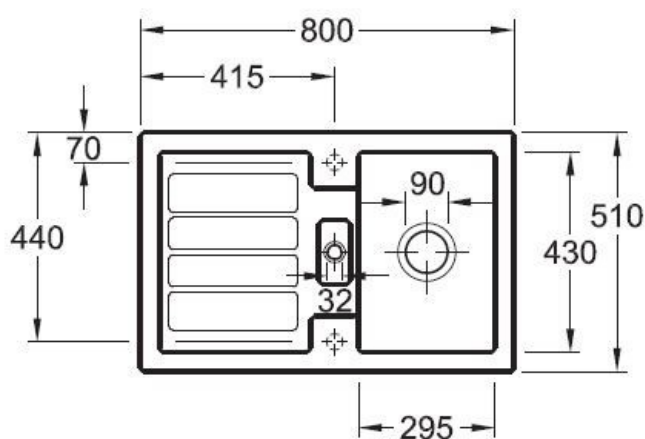

Matériau & Coloris

Matériau	Luisiceram
Couleur	Blanc
Couleur évier	Blanc

Dimensions & Poids

Largeur (en mm)	800
Profondeur (en mm)	510
Dimension mini sous-évier (en mm)	450
Largeur encastrement (en mm)	770
Profondeur encastrement (en mm)	480
Largeur cuve (en mm)	295
Profondeur cuve (en mm)	430
Hauteur cuve (en mm)	225
Diamètre bonde cuve (en mm)	90

Oui

Montage robinetterie sur évier

Oui

Positionnement égouttoir

Réversible

Nombre trous prépercés par côté

1

Nombre d'égouttoirs

1

Norme

EN13310

Code EAN

4051202167486

Marque

Villeroy & Boch

luisina
DESIGN