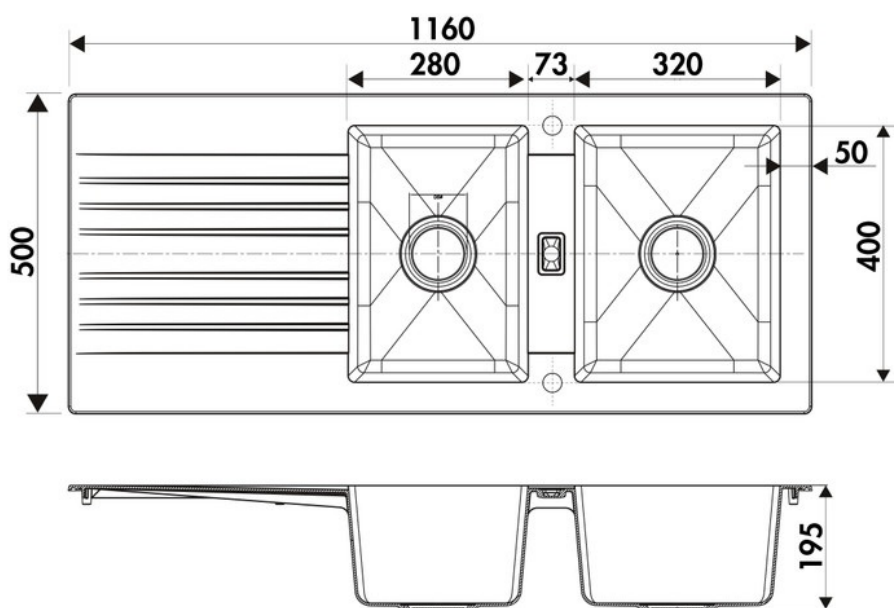

Solaire Noir

EV299VEAP 009

Diamètre de perçage pour la manette de vidage : 35 mm. Evier à encastrer Naturalite avec vidage manuel gain de place.

Scannez-moi pour retrouver la fiche produit !

Spécifications techniques

Matériau & Coloris

Matériau	Naturalite
Couleur	Noir
Couleur évier	Noir

Dimensions & Poids

Largeur (en mm)	1160
Profondeur (en mm)	500
Dimension mini sous-évier (en mm)	800
Largeur encastrement (en mm)	1120
Profondeur encastrement (en mm)	460
Largeur cuve 1 (en mm)	320
Profondeur cuve 1 (en mm)	400
Hauteur cuve 1 (en mm)	195
Diamètre bonde cuve 1 (en mm)	90
Largeur cuve 2 (en mm)	280
Profondeur cuve 2 (en mm)	400

Hauteur cuve 2 (en mm)	195
Diamètre bonde cuve 2 (en mm)	90
Rayon angle (en mm)	10
Poids net (en kg)	8.78

📄 Informations complémentaires

Type d'évier	À encastrer
Nombre de bacs	2 bacs
Type vidage	Manuel gain de place
Trop plein	Oui
Montage robinetterie sur évier	Oui
Positionnement égouttoir	Réversible
Nombre trous prépercés par côté	1
Nombre d'égouttoirs	1
Norme	EN13310
Code EAN	3537390309941
Marque	Luisina