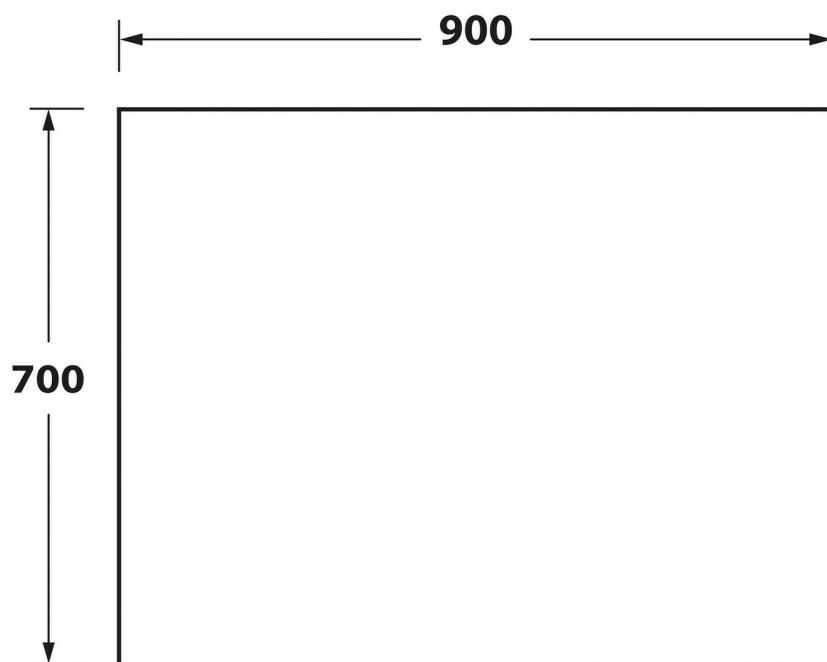

Installation

À coller

Résistant à la chaleur

Oui

Résistant au choc

Oui

Nettoyage facile

Oui

Code EAN

3537390607023

luisina
DESIGN

La Boisinière - 35530 Servon-sur-Vilaine

Tél : 02 99 00 24 24

SIRET 31828963400038 - RCS Rennes B 318 289 634 - TVA FR41318289634

SCD LUISINA © 1989-2026