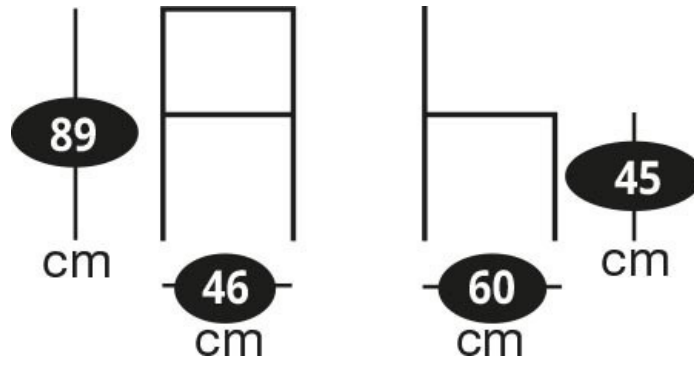

Maelys Jaune

SI0003060

Lot de 2 chaises esprit classique, hauteur d'assise 45 cm.

Scannez-moi pour
retrouver la fiche produit !

Spécifications techniques

Matériau & Coloris

Matériau piètement	Métal
Matériau assise	Polyester
Matériau dossier	Polyester
Couleur piètement	Noir
Couleur assise	Jaune

Dimensions & Poids

Largeur (en cm)	46
Profondeur (en cm)	60
Hauteur (en cm)	89
Hauteur assise (en cm)	45
Poids net (en kg)	6

Informations complémentaires

Style	Classique
Usage	Intérieur
Code EAN	3537390608792