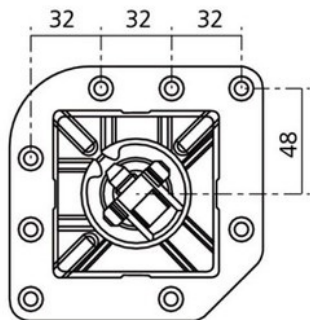

Pied carré Noir mat

890 mm

ZDNPRC889079

Interface d'assemblage Oversized Delta7 en alliage de zinc, aluminium et cuivre. Clé BTR fournie pour le montage.

Scannez-moi pour retrouver la fiche produit !

Spécifications techniques

Matériau & Coloris

Matériau	Acier
Couleur	Noir

Dimensions & Poids

Hauteur (en mm)	890
Réhausse par verrin (en mm)	0 /+ 10
Dimension pied (en mm)	80 x 80
Poids net (en kg)	4.1

Informations complémentaires

Forme	Carré
Solidité	Vérin en ABS 1ère fusion
Fixations	7 vis incluses
Code EAN	3537390609867