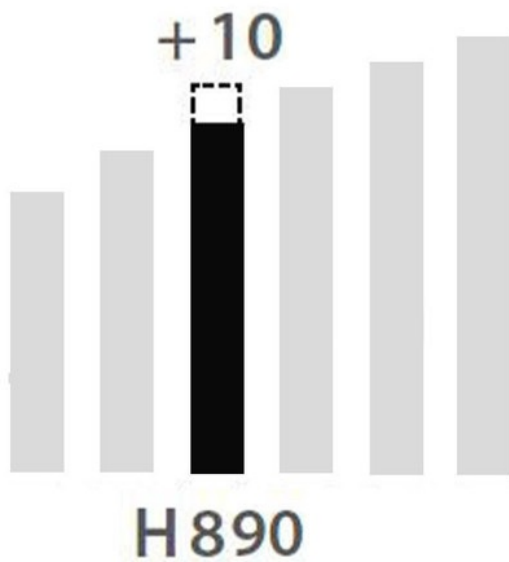

Pied carré Noir mat

890 mm

ZDNPRC889079

Interface d'assemblage Oversized Delta7 en alliage de zinc, aluminium et cuivre. Clé BTR fournie pour le montage.

Scannez-moi pour retrouver la fiche produit !

Spécifications techniques

Matériau & Coloris

Matériau	Acier
Couleur	Noir

Dimensions & Poids

Hauteur (en mm)	890
Réhausse par verrin (en mm)	0 /+ 10
Dimension pied (en mm)	80 x 80
Poids net (en kg)	4.1

Informations complémentaires

Forme	Carré
Solidité	Vérin en ABS 1ère fusion
Fixations	7 vis incluses
Code EAN	3537390609867