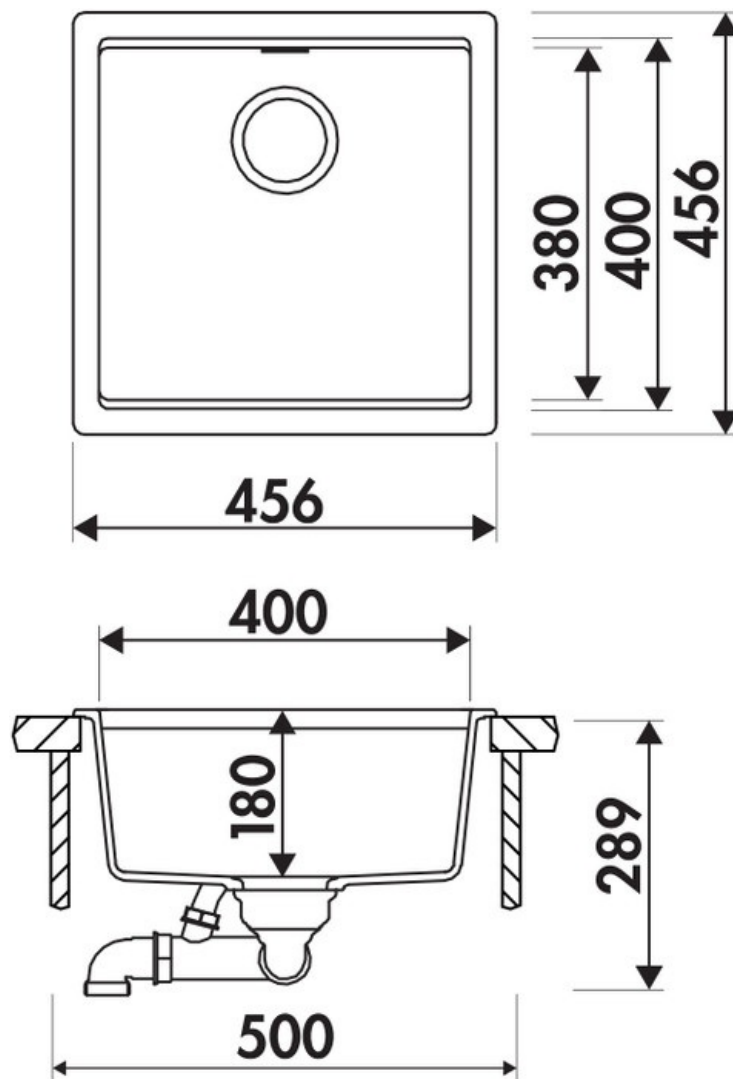

Scannez-moi pour retrouver la fiche produit !

Spécifications techniques

Matériau & Coloris

Matériau	Luisidiam Green
Couleur	Gris foncé
Couleur évier	Dusk

Dimensions & Poids

Largeur (en mm)	456
Profondeur (en mm)	456
Dimension mini sous-évier (en mm)	500
Largeur encastrement (en mm)	Sous plan : 400 mm / À encastrer : 442 mm
Profondeur encastrement (en mm)	Sous plan : 400 mm / À encastrer : 442 mm
Largeur cuve (en mm)	400
Profondeur cuve (en mm)	400
Hauteur cuve (en mm)	180
Diamètre bonde cuve (en mm)	90

i Informations complémentaires

Type de cuve	Configurations multiples
Nombre de bacs	1 bac
Type vidage	Manuel chromé
Trop plein	Oui
Montage robinetterie sur évier	Non
Norme	EN13313
Code EAN	3537390605081
Nouveautés	Oui
Marque	Schock