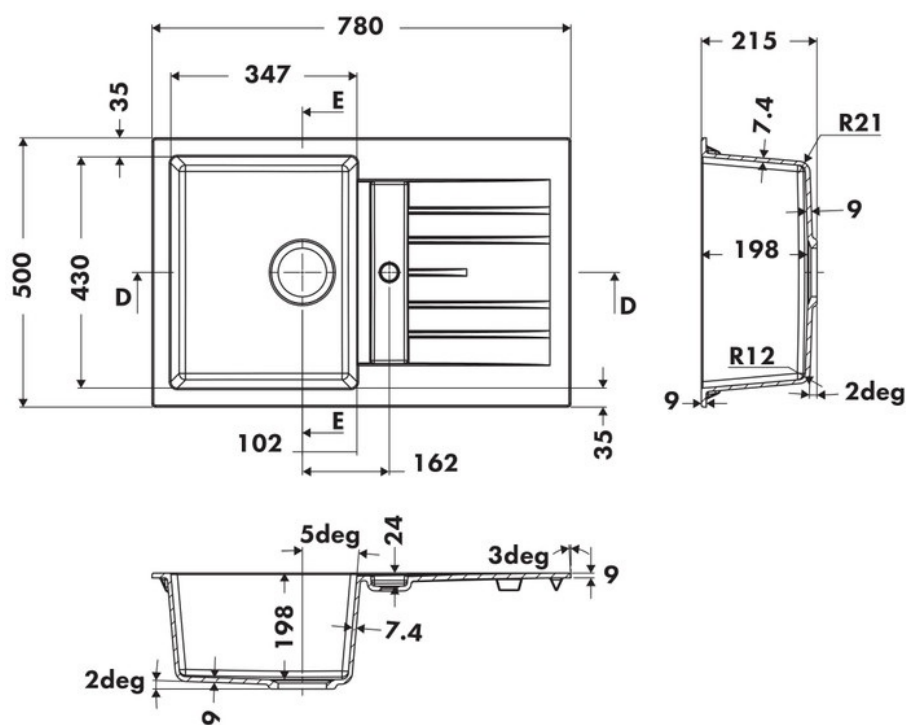

### Dimensions & Poids

|                                   |     |
|-----------------------------------|-----|
| Largeur (en mm)                   | 780 |
| Profondeur (en mm)                | 500 |
| Dimension mini sous-évier (en mm) | 500 |
| Largeur encastrement (en mm)      | 760 |
| Profondeur encastrement (en mm)   | 480 |
| Largeur cuve (en mm)              | 347 |
| Profondeur cuve (en mm)           | 430 |
| Hauteur cuve (en mm)              | 198 |
| Diamètre bonde cuve (en mm)       | 90  |

### Informations complémentaires

|              |             |
|--------------|-------------|
| Type d'évier | À encastrer |
|--------------|-------------|

|                                 |               |
|---------------------------------|---------------|
| Nombre de bacs                  | 1 bac         |
| Type vidage                     | Manuel chromé |
| Trop plein                      | Oui           |
| Montage robinetterie sur évier  | Oui           |
| Positionnement égouttoir        | Réversible    |
| Nombre trous prépercés par côté | 1             |
| Nombre d'égouttoirs             | 1             |
| Norme                           | ENI3310       |
| Code EAN                        | 3537390590523 |
| Nouveautés                      | Oui           |
| Marque                          | Luisina       |