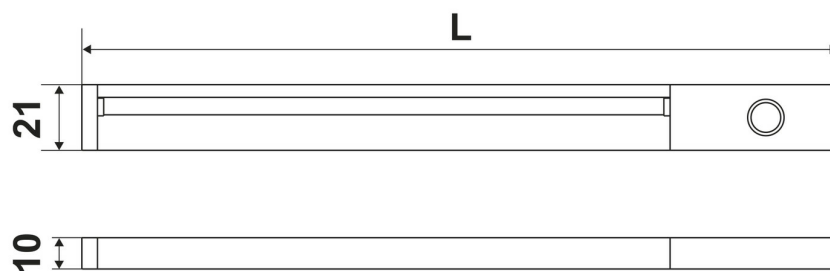

Strip Noir

ZE1060079

Réglette LED 11,30W à poser coloris Noir - 1200 mm

Réglette LED lumière du jour. Projection asymétrique de la lumière pour éviter les reflets. Pour connaître les compatibilités avec nos convertisseurs, merci de vous référer au document en bas de cette page.

Scannez-moi pour
retrouver la fiche produit !

Spécifications techniques

Matériau & Coloris

Couleur Noir

Dimensions & Poids

Longueur (en mm) 1200

Largeur (en mm) 21

Epaisseur (en mm) 10

Longueur câble (en mm) 2000

Poids net (en kg) 0.32

Informations complémentaires

Installation À poser

Source lumineuse Leds

| | |
|-------------------------|---------------|
| Type lumière | Du jour |
| Tension (volt) | 24 |
| Puissance (watt) | 11.3 |
| Efficiéce (lm/W) | 82 |
| Température Kelvin (°K) | 4200 |
| Classe de protection | 3 |
| Indice de protection | IP20 |
| Fixations | Vis incluses |
| Code EAN | 3537390523972 |