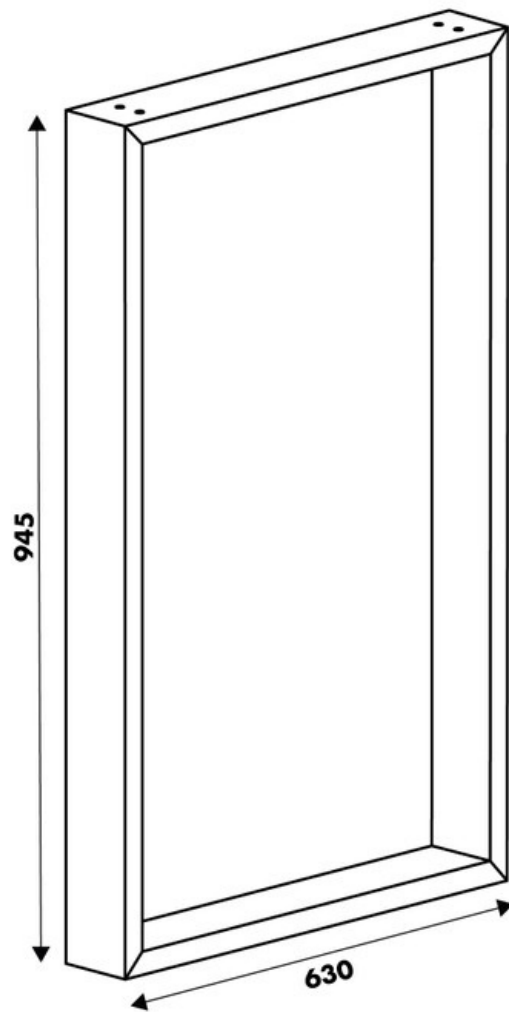

Pied Stef Noir hauteur plan 945 mm

25096

Merci de noter qu'après validation de votre commande, ce produit configurable et sur commande ne peut être annulé ou modifié.

Scannez-moi pour retrouver la fiche produit !

Spécifications techniques

Matériau & Coloris

Matériau	Acier
Couleur	Noir

Dimensions & Poids

Largeur (en mm)	630
Hauteur (en mm)	945
Dimension pied (en mm)	25 x 84

Informations complémentaires

Forme	Rectangulaire
Charge supportée par pied (en kg)	80
Fixations	Vis (non incluses)

luisina
DESIGN

La Boisinière - 35530 Servon-sur-Vilaine

Tél : 02 99 00 24 24

SIRET 31828963400038 - RCS Rennes B 318 289 634 - TVA FR41318289634

SCD LUISINA © 1989-2024