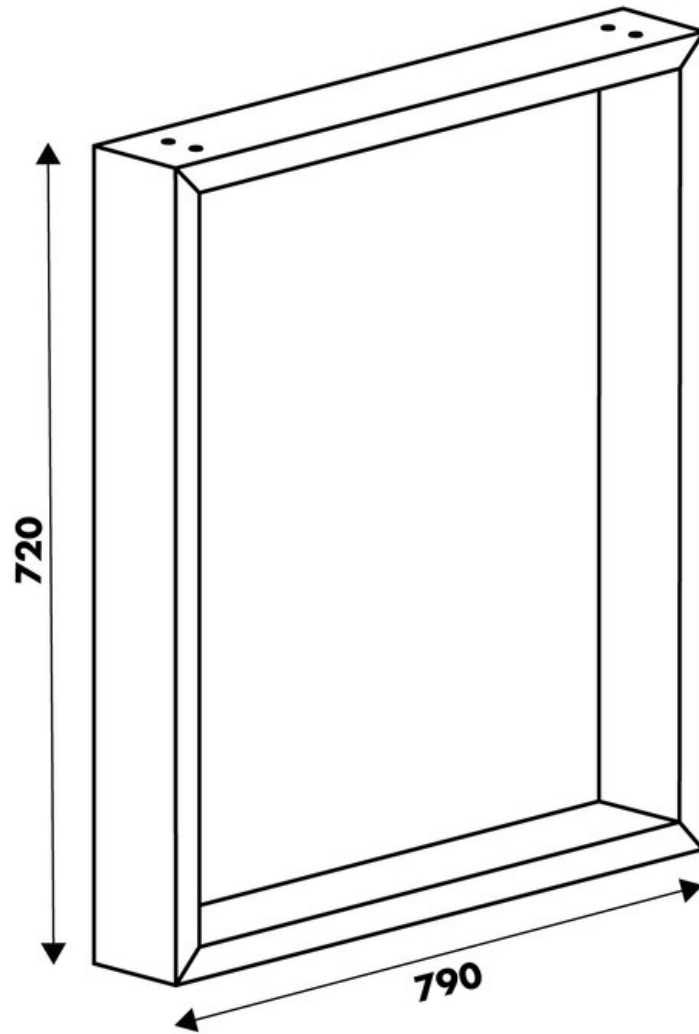

Pied Stef Aluminium hauteur table 720 mm

36242

Merci de noter qu'après validation de votre commande, ce produit configurable et sur commande ne peut être annulé ou modifié.

Scannez-moi pour
retrouver la fiche produit !

Spécifications techniques

Matériau & Coloris

Matériau	Acier
Couleur	Aluminium

Dimensions & Poids

Largeur (en mm)	790
Hauteur (en mm)	720
Dimension pied (en mm)	25 x 84
Poids net (en kg)	5.68

Informations complémentaires

Forme	Rectangulaire
Charge supportée par pied (en kg)	80
Fixations	Vis (non incluses)

luisina
DESIGN

La Boisinière - 35530 Servon-sur-Vilaine

Tél : 02 99 00 24 24

SIRET 31828963400038 - RCS Rennes B 318 289 634 - TVA FR41318289634

SCD LUISINA © 1989-2024