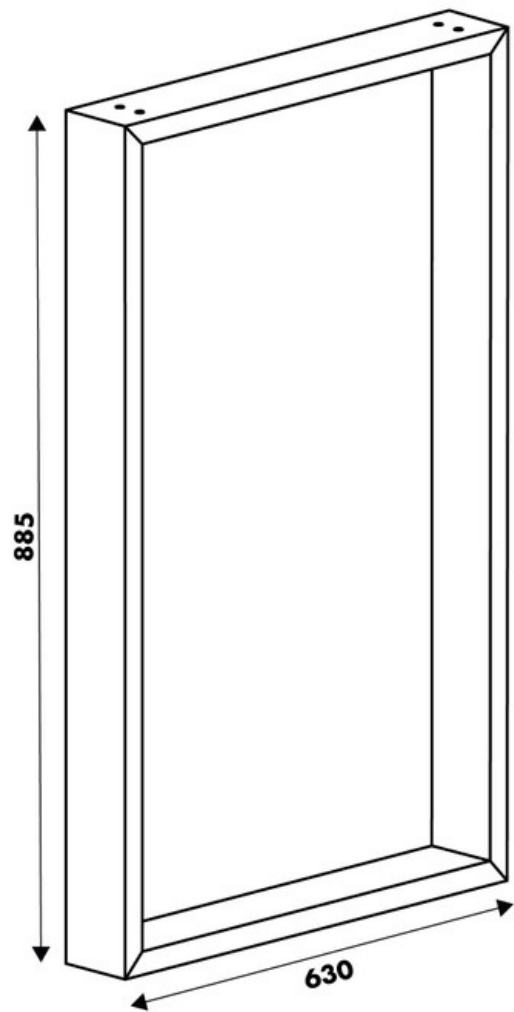

Pied Stef Graphite hauteur plan 885 mm

36206

Merci de noter qu'après validation de votre commande, ce produit configurable et sur commande ne peut être annulé ou modifié.

Scannez-moi pour
retrouver la fiche produit !

Spécifications techniques

Matériau & Coloris

Matériau	Acier
Couleur	Graphite

Dimensions & Poids

Largeur (en mm)	630
Hauteur (en mm)	885
Dimension pied (en mm)	25 x 84
Poids net (en kg)	5.68

Informations complémentaires

Forme	Rectangulaire
Charge supportée par pied (en kg)	80
Fixations	Vis (non incluses)
Code EAN	8431563362069

luisina
DESIGN

La Boisinière - 35530 Servon-sur-Vilaine

Tél : 02 99 00 24 24

SIRET 31828963400038 - RCS Rennes B 318 289 634 - TVA FR41318289634