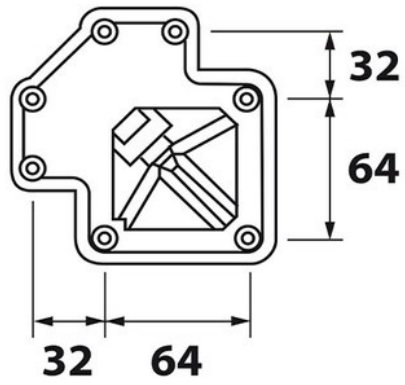

Pied carré Aspect inox 920 mm

ZDN PRC692057

Interface d'assemblage Oversized Delta7 en alliage de zinc, aluminium et cuivre. Clé BTR fournie pour le montage.

Scannez-moi pour
retrouver la fiche produit !

Spécifications techniques

Matériau & Coloris

Matériau	Acier
Couleur	Inox

Dimensions & Poids

Hauteur (en mm)	920
Réhausse par verrin (en mm)	0 /+ 10
Dimension pied (en mm)	60 x 60
Poids net (en kg)	2.38

Informations complémentaires

Forme	Carré
Solidité	Vérin en ABS 1ère fusion
Fixations	7 vis incluses
Code EAN	3537390318653

luisina
DESIGN

La Boisinière - 35530 Servon-sur-Vilaine

Tél : 02 99 00 24 24

SIRET 31828963400038 - RCS Rennes B 318 289 634 - TVA FR41318289634