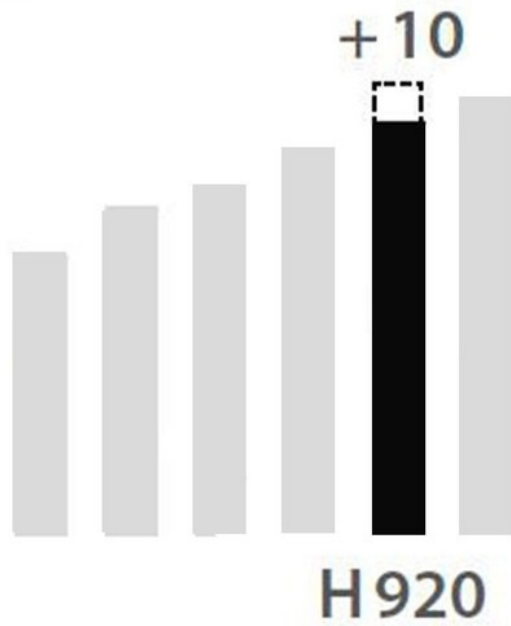

Pied carré Aspect inox 920 mm

ZDN PRC692057

Interface d'assemblage Oversized Delta7 en alliage de zinc, aluminium et cuivre. Clé BTR fournie pour le montage.

Scannez-moi pour
retrouver la fiche produit !

Spécifications techniques

Matériau & Coloris

Matériau	Acier
Couleur	Inox

Dimensions & Poids

Hauteur (en mm)	920
Réhausse par verrin (en mm)	0 /+ 10
Dimension pied (en mm)	60 x 60
Poids net (en kg)	2.38

Informations complémentaires

Forme	Carré
Solidité	Vérin en ABS 1ère fusion
Fixations	7 vis incluses
Code EAN	3537390318653

luisina
DESIGN

La Boisinière - 35530 Servon-sur-Vilaine

Tél : 02 99 00 24 24

SIRET 31828963400038 - RCS Rennes B 318 289 634 - TVA FR41318289634

SCD LUISINA © 1989-2024