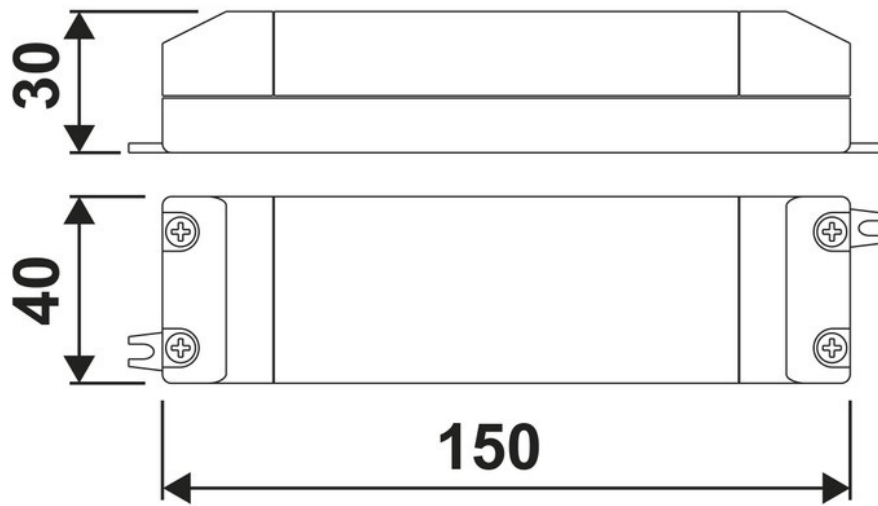

luisina
DESIGN

La Boisinière - 35530 Servon-sur-Vilaine

Tél : 02 99 00 24 24

SIRET 31828963400038 - RCS Rennes B 318 289 634 - TVA FR41318289634

SCD LUISINA © 1989-2024