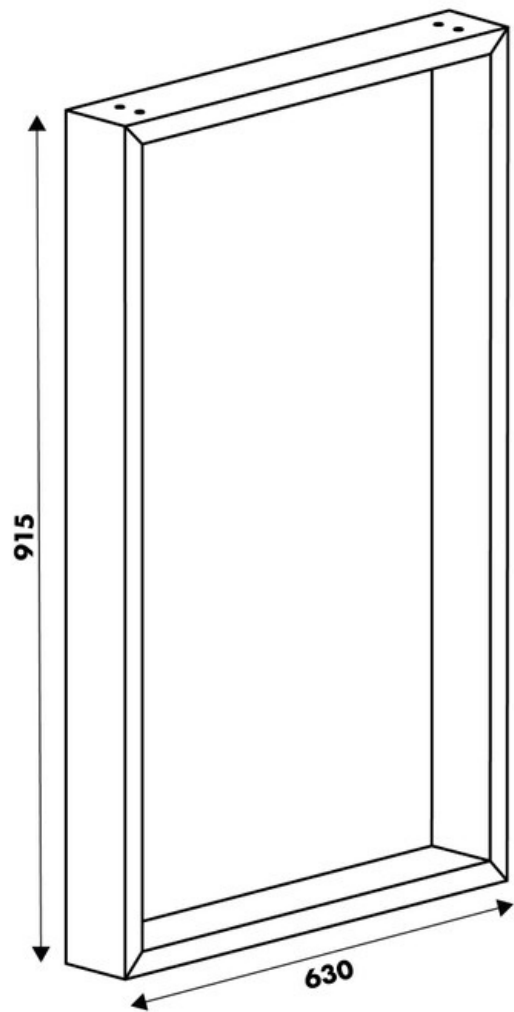

Pied Stef Noir hauteur plan 915 mm

36056

Merci de noter qu'après validation de votre commande, ce produit configurable et sur commande ne peut être annulé ou modifié.

Scannez-moi pour retrouver la fiche produit !

Spécifications techniques

Matériau & Coloris

Matériau	Acier
Couleur	Noir

Dimensions & Poids

Largeur (en mm)	630
Hauteur (en mm)	915
Dimension pied (en mm)	25 x 84
Poids net (en kg)	5.74

Informations complémentaires

Forme	Rectangulaire
Charge supportée par pied (en kg)	80
Fixations	Vis (non incluses)
Code EAN	8431563360560

luisina
DESIGN

La Boisinière - 35530 Servon-sur-Vilaine

Tél : 02 99 00 24 24

SIRET 31828963400038 - RCS Rennes B 318 289 634 - TVA FR41318289634