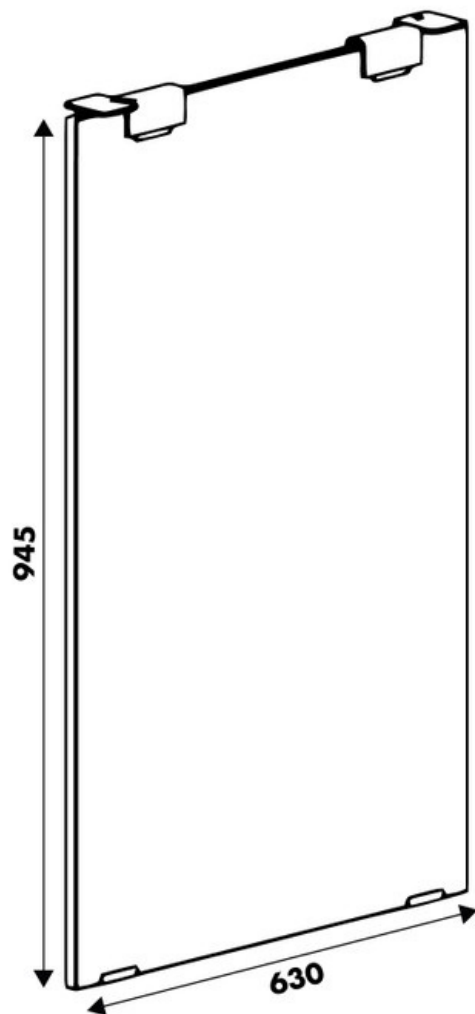

# Pied Colas verre hauteur plan 945 mm

37423

Merci de noter qu'après validation de votre commande, ce produit configurable et sur commande ne peut être annulé ou modifié.

Scannez-moi pour  
retrouver la fiche produit !

### Matériau & Coloris

|          |             |
|----------|-------------|
| Matériau | Verre       |
| Couleur  | Transparent |

### Dimensions & Poids

|                   |     |
|-------------------|-----|
| Largeur (en mm)   | 630 |
| Hauteur (en mm)   | 945 |
| Poids net (en kg) | 25  |

### Informations complémentaires

|           |  |
|-----------|--|
| Forme     | Rectangulaire                                |
| Solidité  | Verre trempé de 15 mm d'épaisseur            |
| Fixations | Acier epoxy graphite avec vis (non incluses) |
| Code EAN  | 8431563374239                                |