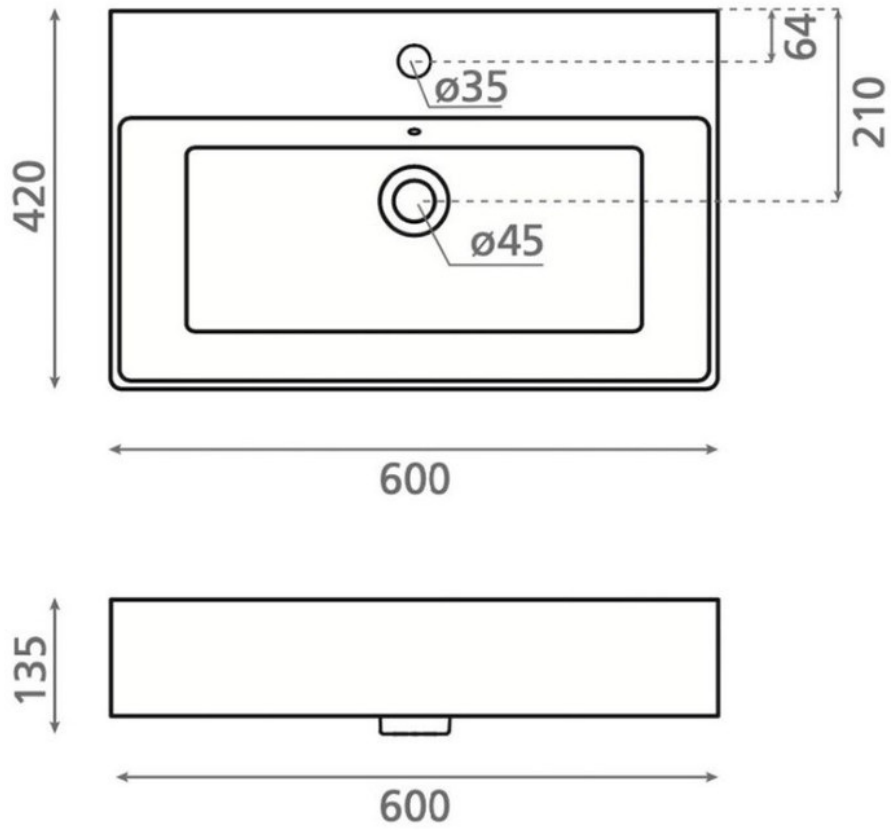

# Vasque Bruselas 60

4106

Vasque à poser ou à suspendre émaillée sur 3 faces avec trop-plein, plage de robinetterie et 2 trous de suspension à l'arrière.

Scannez-moi pour  
retrouver la fiche produit !

### Dimensions & Poids

Longueur (en mm)	600
Largeur (en mm)	420
Hauteur (en mm)	135
Diamètre bonde (en mm)	45

### Informations complémentaires

Installation	À poser / À suspendre
Plage robinetterie	Oui - Percé
Trop plein	Oui
Vidage	Livré sans vidage
Code EAN	3537380162341

luisina  
DESIGN

*La Boisinière - 35530 Servon-sur-Vilaine*