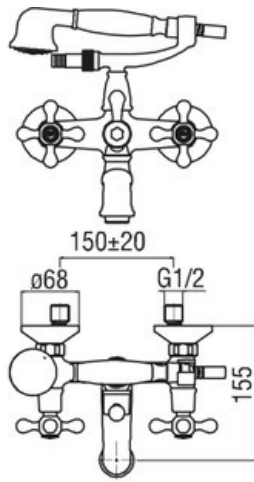

Mélangeur Grazia

GRA5001092

Mélangeur équipé d'un inverseur manuel. Possibilité de combiner avec les colonettes au sol AR151/10 015.

Scannez-moi pour
retrouver la fiche produit !

Spécifications techniques

Matériau & Coloris

| | |
|----------|---------------|
| Matériau | Laiton |
| Couleur | Ancien Bronze |

Dimensions & Poids

| | |
|----------------------------|----------|
| Profondeur (en mm) | 155 |
| Flexible de douche (en mm) | 1500 |
| Entraxe (en mm) | 150 ± 20 |
| Poids net (en kg) | 2.7 |

Informations complémentaires

| | |
|-----------------------|--------------------------|
| Type de modèle | Mélangeur bain douche |
| Installation | Murale sans encastrement |
| Douchette | Douchette mobile monojet |
| Aérateur anticalcaire | Oui |
| Inverseur poignée | Oui |
| Code EAN | 8018014706261 |