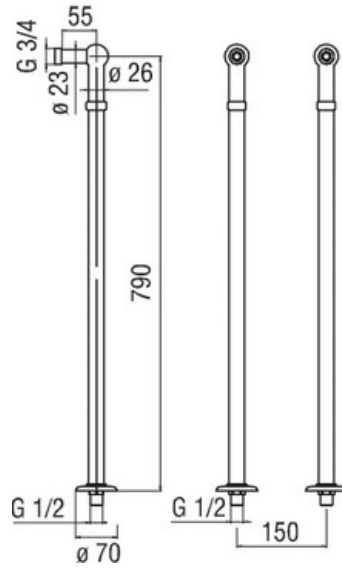

Matériau & Coloris

| | |
|----------|---------------|
| Matériau | Laiton |
| Couleur | Ancien Bronze |

Dimensions & Poids

| | |
|----------------------------|----------|
| Profondeur (en mm) | 155 |
| Flexible de douche (en mm) | 1500 |
| Entraxe (en mm) | 150 ± 20 |
| Poids net (en kg) | 2.7 |

Informations complémentaires

| | |
|-----------------------|--------------------------|
| Type de modèle | Mélangeur bain douche |
| Installation | Murale sans encastrement |
| Douchette | Douchette mobile monojet |
| Aérateur anticalcaire | Oui |
| Inverseur poignée | Oui |
| Code EAN | 8018014706261 |