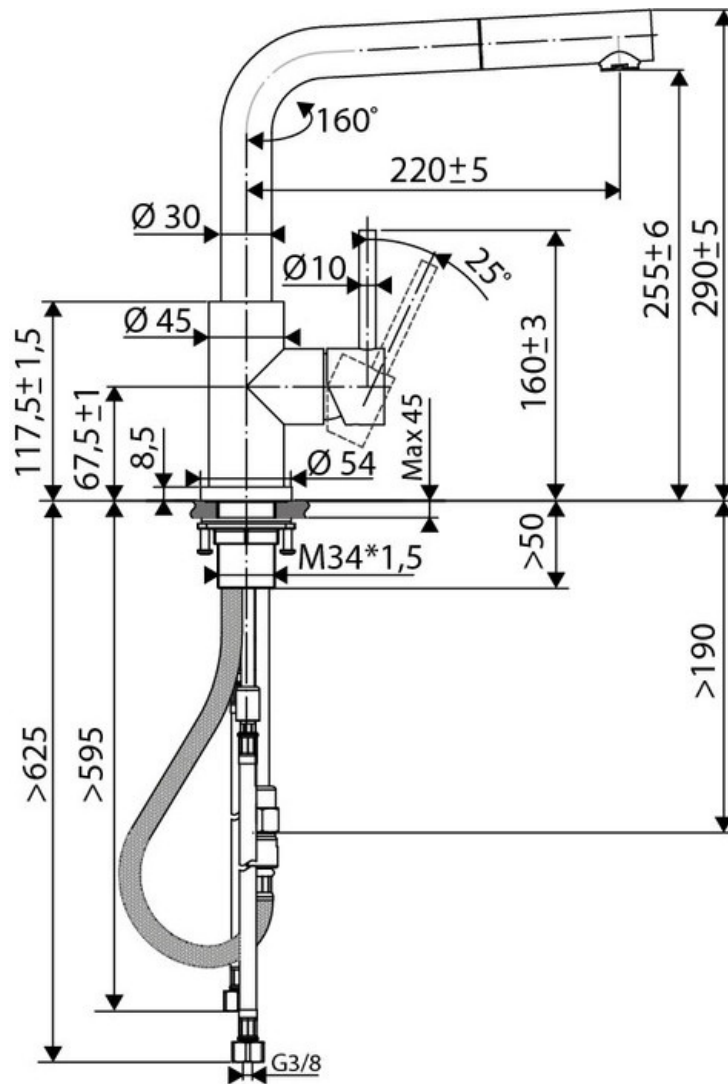

RC304DO064

RC304DO064

Mitigeur avec cartouche céramique, débit à 8,5L/mn à 3 bars. Flexibles fixes. Mousseur Néoperl éco inclus, pouvant réduire après installation le débit d'eau à 5,80 l/mn.

Scannez-moi pour retrouver la fiche produit !

Spécifications techniques

Matériau & Coloris

Matériau	Inox massif avec finition PVD
Couleur	Noir / Cuivre

Dimensions & Poids

Hauteur (en mm)	290
Hauteur sous bec (en mm)	255
Longueur de bec (en mm)	220
Diamètre base (en mm)	54
Perçage (en mm)	35

Informations complémentaires

Type de modèle	Mitigeur
Type de bec	Bec pivotant
Douchette	Douchette extractible monojet
Mécanisme	Cartouche à disque céramique

Economiseur d'eau

Oui

Raccordement

Flexible 3/8

Degré de rotation (°)

160

Débit à 3 bars(L/mn)

8.5l

Norme

ACS

Code EAN

3537390609157

luisina
DESIGN