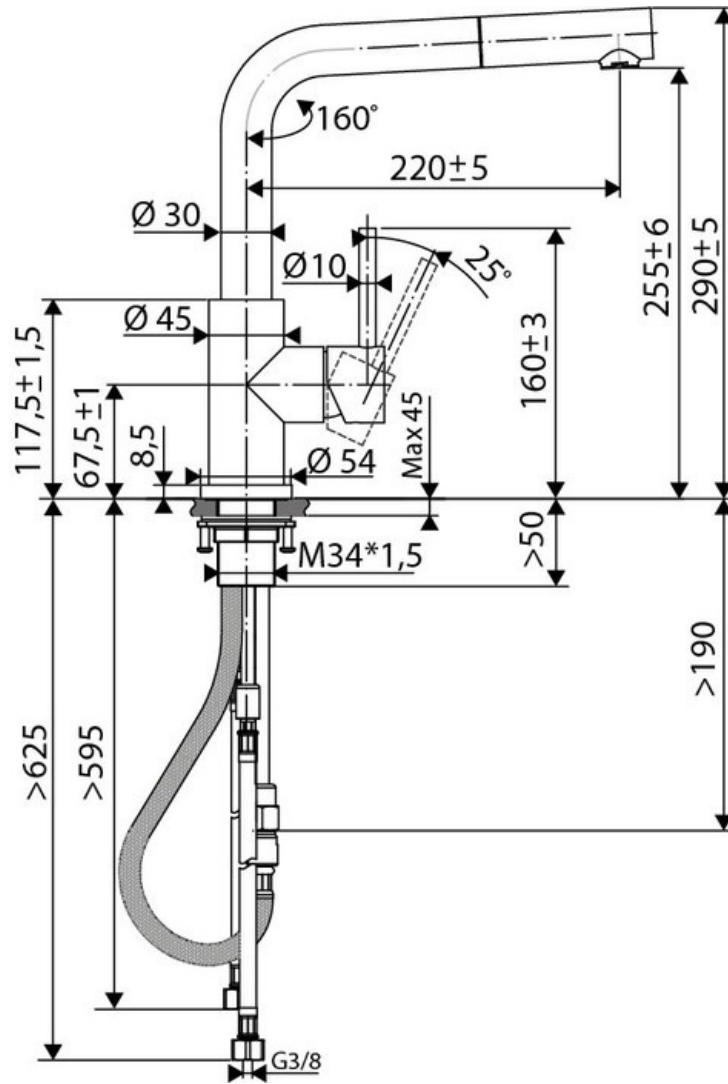

RC304DO064

RC304DO064

Mitigeur de cuisine Luisina, bec pivotant inox massif PVD noir mat et cuivre avec douchette extractible monojet

Mitigeur avec cartouche céramique, débit à 8,5l/mn à 3 bars. Flexibles fixes. Mousseur Néoperl éco inclus, pouvant réduire après installation le débit d'eau à 5,80 l/mn.

Dimensions & Poids

| | |
|--------------------------|-----|
| Hauteur (en mm) | 290 |
| Hauteur sous bec (en mm) | 255 |
| Longueur de bec (en mm) | 220 |
| Diamètre base (en mm) | 54 |
| Perçage (en mm) | 35 |

| | |
|-----------------------|---------------|
| Economiseur d'eau | Oui |
| Raccordement | Flexible 3/8 |
| Degré de rotation (°) | 160 |
| Débit à 3 bars(L/mn) | 8.51 |
| Norme | ACS |
| Code EAN | 3537390609157 |