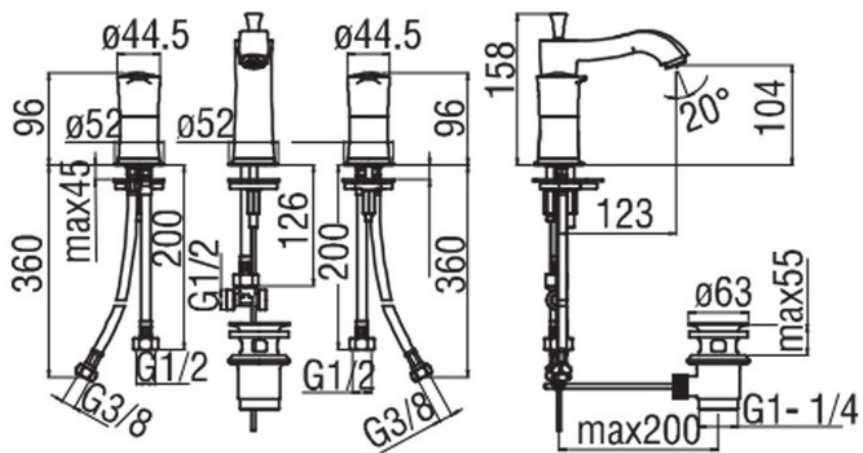

Mélangeur Sofi

SI982111BR

Mélangeur à encastrer avec vidage laiton tirette par le dessus.

Scannez-moi pour
retrouver la fiche produit !

Spécifications techniques

Matériau & Coloris

Matériau	Laiton
Couleur	Ancien Bronze

Dimensions & Poids

Hauteur (en mm)	158
Hauteur sous bec (en mm)	104
Longueur de bec (en mm)	123
Diamètre base (en mm)	Ø 52

Informations complémentaires

Type de modèle	Mélangeur vasque
Installation	À poser
Type de bec	Bec coudé
Type de corps	Classique
Aérateur anticalcaire	Oui
Vidage	Vidage 1 1/4" tirette par le dessus
Code EAN	8018014014199