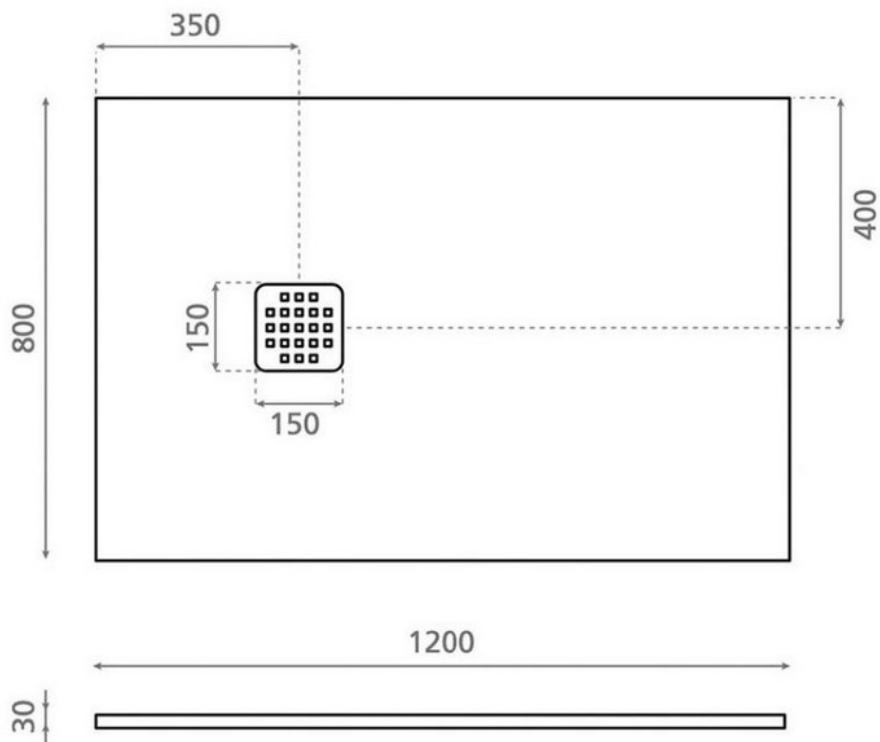

Receveur PD026

Blanc

PD026

Receveur en résine, avec vidage et siphon inclus.

Scannez-moi pour
retrouver la fiche produit !

Spécifications techniques

Matériau & Coloris

Matériau	Résine
Couleur	Blanc

Dimensions & Poids

Longueur (en mm)	1200
Largeur (en mm)	800
Epaisseur (en mm)	30
Diamètre bonde (en mm)	150 x 150

Informations complémentaires

Installation	À poser ou à encastrer
Forme	Rectangulaire
Bonde de vidage	Inclus
Code EAN	8435120463633