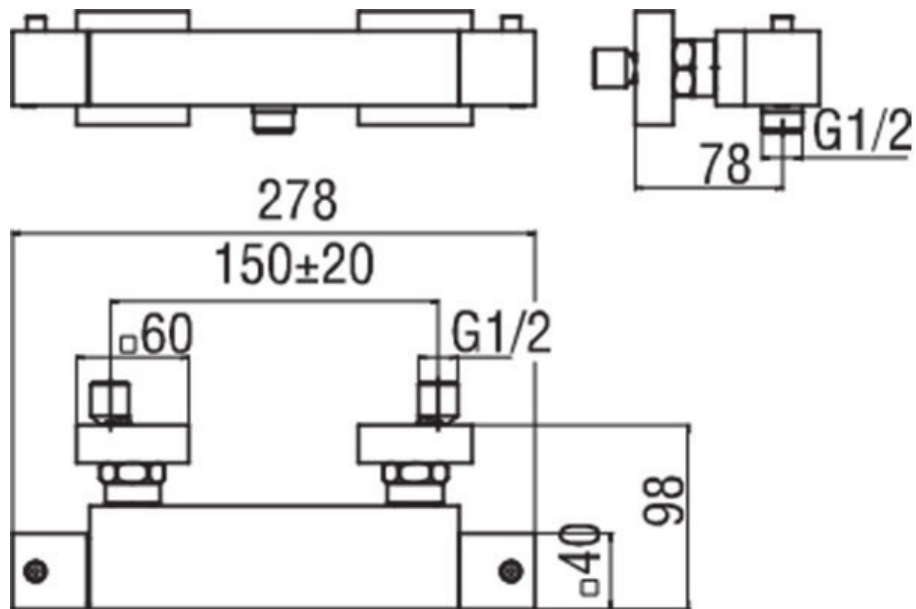

Mitigeur Mia

MQ102030BM

Mitigeur équipé d'un blocage de sécurité à 38°C.

Scannez-moi pour
retrouver la fiche produit !

Spécifications techniques

🔗 Matériau & Coloris

Matériau	Laiton
Couleur	Noir

📏 Dimensions & Poids

Hauteur (en mm)	40
Largeur (en mm)	278
Profondeur (en mm)	98
Entraxe (en mm)	150 ± 20
Poids net (en kg)	2.66

📄 Informations complémentaires

Type de modèle	Mitigeur vasque
Installation	Murale sans encastrement
Limiteur de débit	Oui
Sécurité anti-brûlure	Blocage de sécurité 38°C
Clapet anti-retour	Oui
Code EAN	8018014044547