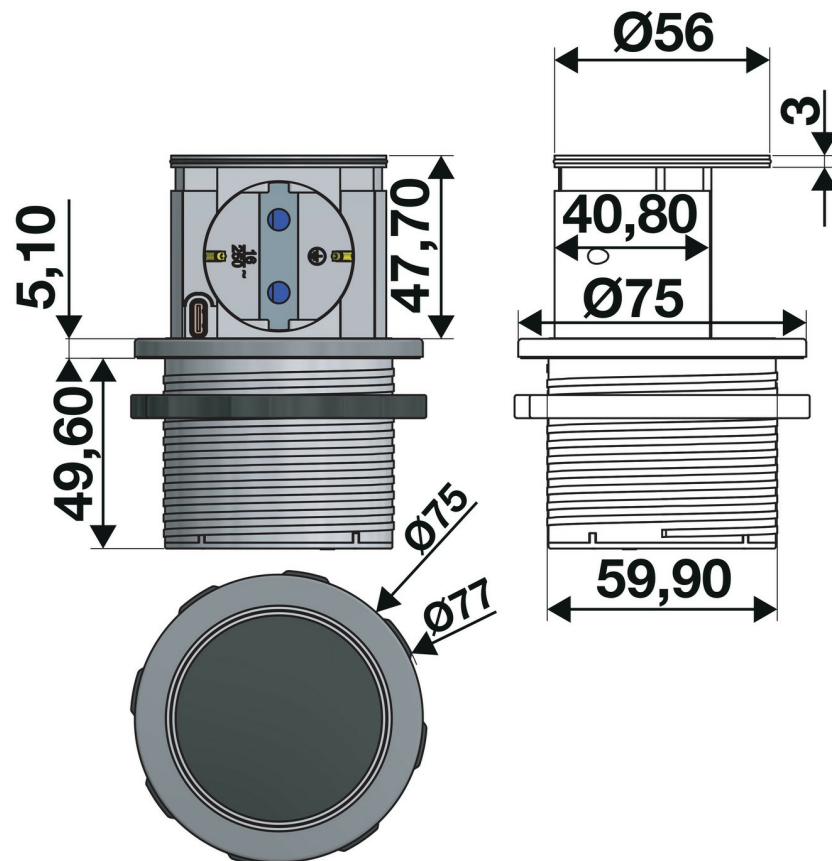

Tiny Inox

AC037H55S01

Prise rétractable coloris Inox 1 prise et 1 prise USB-C

Prise à encastrer à ouverture automatique. Bloc ultra-compact de seulement quelques centimètres d'épaisseur, Tiny intègre une nouveauté : l'ajout d'un port USB-C. Désormais disponible en version 1 prise + 1 USB-C pour un encombrement encore plus réduit.

Scannez-moi pour
retrouver la fiche produit !

Spécifications techniques

Matériau & Coloris

Couleur Inox

Dimensions & Poids

Longueur (en mm) Ø75

Hauteur (en mm) 49.6

Epaisseur (en mm) 5

Longueur câble (en mm) 2000

Dimensions perçage (en mm) Ø60

Poids net (en kg) 0.378

Informations complémentaires

Installation À encastrer

Nombre de prises	2
Tension (volt)	230
Puissance (watt)	3680 + 22
Intensité (A)	16 +3
Classe de protection	1
Indice de protection	IP44
Fixations	Vis incluses
Code EAN	3537390673141
Nouveautés	Oui