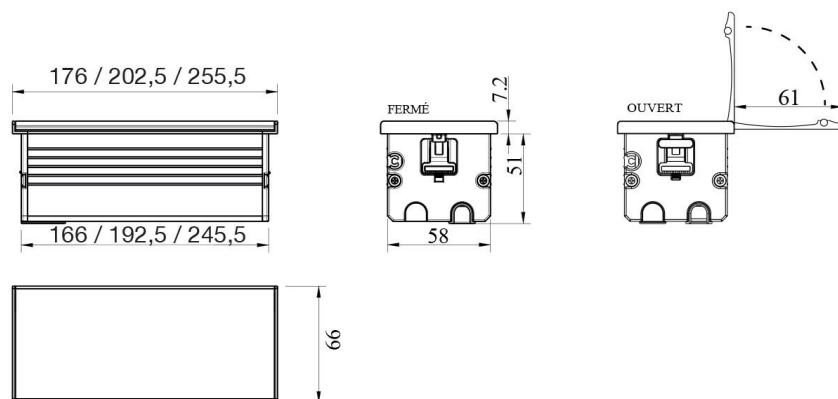

Cover Noir

AC019H09S02

Prise à ouverture manuelle coloris Noir 2 prises, 1 prise USB-A et 1 prise USB-C

Cover : le bloc prises mural ou de plan de travail offrant une large amplitude d'ouverture jusqu'à 180°.

Scannez-moi pour
retrouver la fiche produit !

Spécifications techniques

Matériau & Coloris

Couleur Noir

Dimensions & Poids

Longueur (en mm) 202.5

Largeur (en mm) 66

Hauteur (en mm) 51

Epaisseur (en mm) 7.2

Longueur câble (en mm) 2000

Dimensions perçage (en mm) 193 x 58,5

Poids net (en kg) 0.52

Informations complémentaires

Installation À encastrer

Nombre de prises	4
Tension (volt)	250
Puissance (watt)	3400 + 18
Intensité (A)	16
Classe de protection	1
Indice de protection	IP20
Fixations	Vis incluses
Code EAN	3537390672816
Nouveautés	Oui