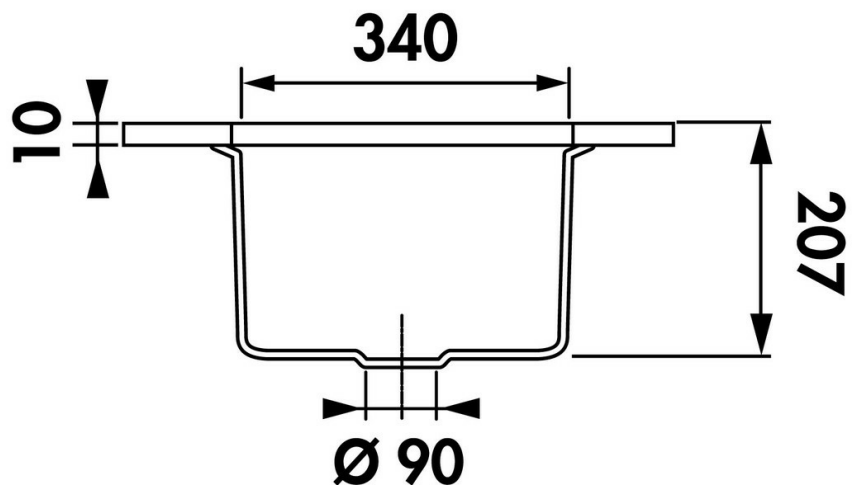

### Dimensions & Poids

Largeur (en mm)	410
Profondeur (en mm)	500
Dimension sous meuble (en mm)	450
Largeur encastrement (en mm)	390
Profondeur encastrement (en mm)	480
Largeur cuve (en mm)	340
Profondeur cuve (en mm)	400
Hauteur cuve (en mm)	207

Diamètre bonde cuve (en mm)	90
Poids net (en kg)	6.62
Largeur cuve principale (en mm)	340

## Informations complémentaires

Type de cuve	À encastrer
Nombre de bacs	1 bac
Type vidage	Manuel chromé
Trop plein	Oui
Montage robinetterie sur évier	Oui
Positionnement égouttoir	Sans
Nombre trous prépercés par côté	3
Norme	EN13310
Code EAN	3537390675114
Nouveautés	Oui
Marque	Luisina