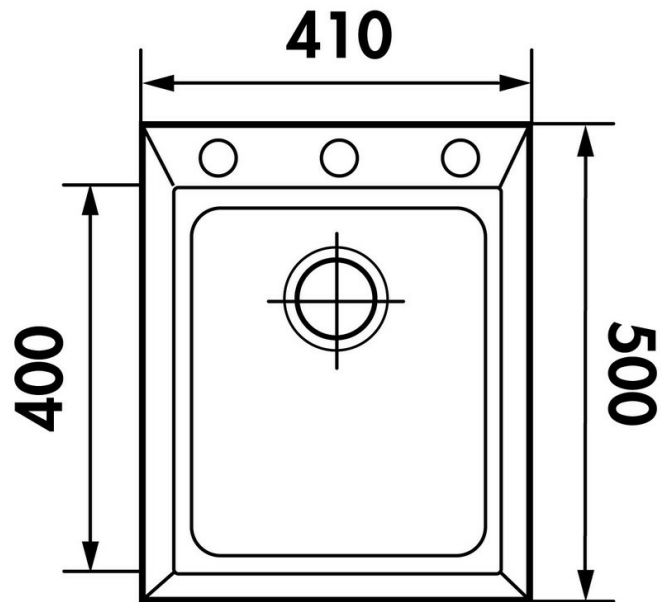

### Dimensions & Poids

Largeur (en mm)	410
Profondeur (en mm)	500
Dimension sous meuble (en mm)	450
Largeur encastrement (en mm)	390
Profondeur encastrement (en mm)	480
Largeur cuve (en mm)	340
Profondeur cuve (en mm)	400
Hauteur cuve (en mm)	207

Diamètre bonde cuve (en mm)	90
Poids net (en kg)	6.62
Largeur cuve principale (en mm)	340

## Informations complémentaires

Type de cuve	À encastrer
Nombre de bacs	1 bac
Type vidage	Manuel chromé
Trop plein	Oui
Montage robinetterie sur évier	Oui
Positionnement égouttoir	Sans
Nombre trous prépercés par côté	3
Norme	EN13310
Code EAN	3537390675114
Nouveautés	Oui
Marque	Luisina