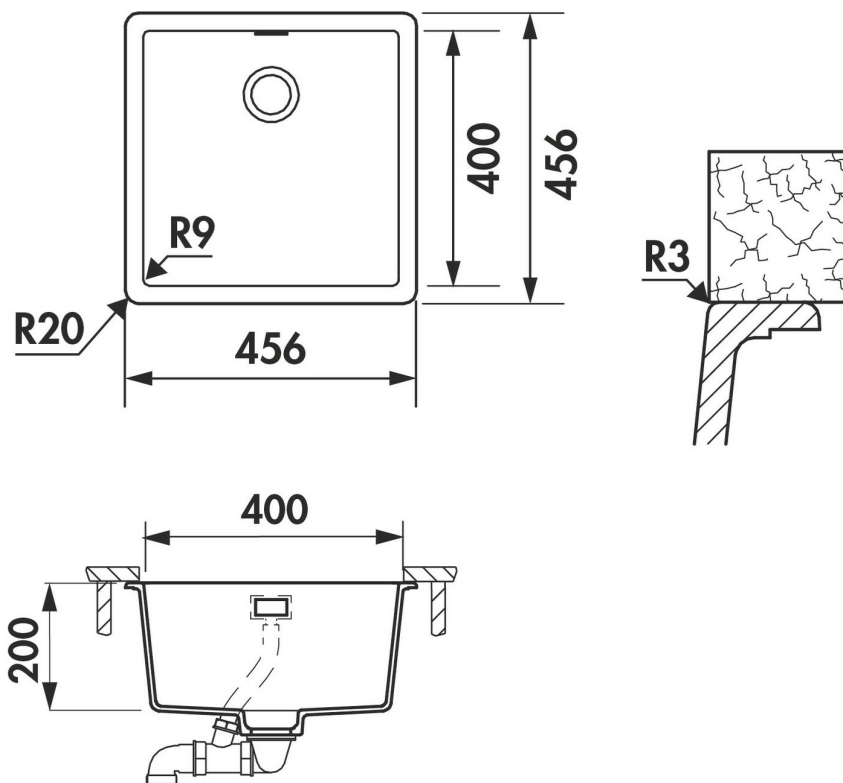

Nocturne Magnolia

EV805E30S02

Cuve sous-plan Luisina 1 bac coloris Magnolia

Rayons de découpe sous plan : 9 mm. Cuve sous-plan Luisidiam avec vidage manuel perfect drain. En option : bonde 84 mm et trop-plein finition Gun metal AV400050088, finition Cuivre AV400050094, finition Or AV400050018. Disponible en version à encastrer avec le kit AEFIX630194.

Scannez-moi pour
retrouver la fiche produit !

Spécifications techniques

Matériau & Coloris

Matériau	Luisidiam
Couleur	Beige
Couleur évier	Magnolia

Dimensions & Poids

Largeur (en mm)	456
Profondeur (en mm)	456
Dimension sous meuble (en mm)	500
Largeur encastrement (en mm)	400
Profondeur encastrement (en mm)	400
Largeur cuve (en mm)	400

Profondeur cuve (en mm)	400
Hauteur cuve (en mm)	200
Diamètre bonde cuve (en mm)	84
Rayon angle (en mm)	9
Poids net (en kg)	8.9
Largeur cuve principale (en mm)	400

Informations complémentaires

Type de cuve	Sous-plan
Nombre de bacs	1 grand bac
Type vidage	Manuel Perfect Drain
Trop plein	Oui
Montage robinetterie sur évier	Non
Norme	EN13310
Code EAN	3537390674261
Marque	Schock
Nouveautés	Oui