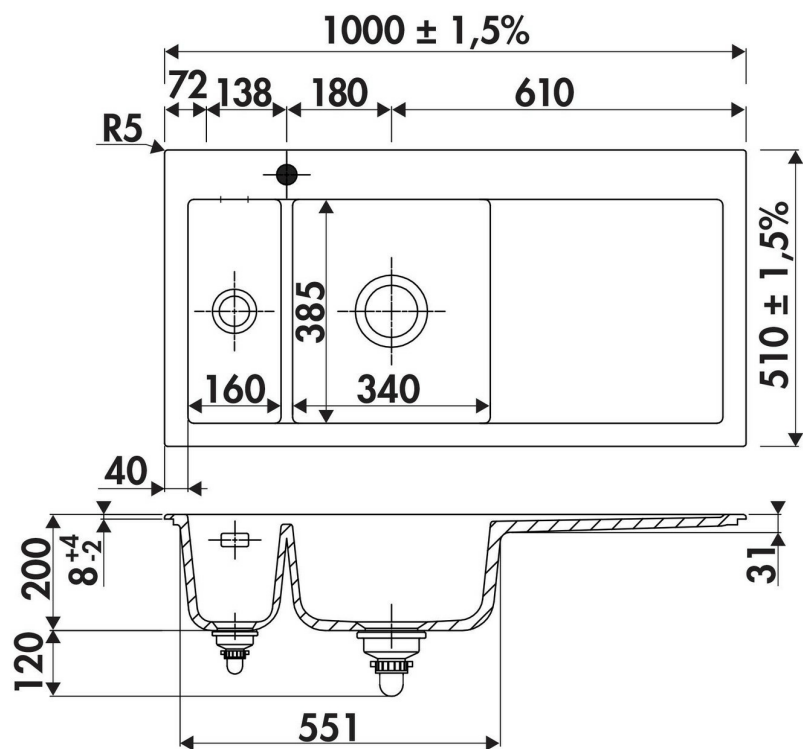

Amor Jasmin

EV507R30K02

Evier à encastrer Luisina 1 bac, 1 vide-sauce, 1 égouttoir coloris Jasmin

Evier à encastrer Luisiceram avec vidage manuel chromé.

Scannez-moi pour
retrouver la fiche produit !

Spécifications techniques

Matériau & Coloris

Matériau	Luisiceram
Couleur	Beige
Couleur évier	Jasmin

Dimensions & Poids

Largeur (en mm)	1000
Profondeur (en mm)	510
Dimension sous meuble (en mm)	600
Largeur encastrement (en mm)	970
Profondeur encastrement (en mm)	480
Largeur cuve 1 (en mm)	340
Profondeur cuve 1 (en mm)	385
Hauteur cuve 1 (en mm)	200

Diamètre bonde cuve 1 (en mm)	90
Largeur cuve 2 (en mm)	160
Profondeur cuve 2 (en mm)	385
Hauteur cuve 2 (en mm)	200
Diamètre bonde cuve 2 (en mm)	60
Poids net (en kg)	26.3
Largeur cuve principale (en mm)	340

Informations complémentaires

Type d'évier	À encastrer
Nombre de bacs	1 bac 1/2
Type vidage	Manuel chromé
Trop plein	Oui
Montage robinetterie sur évier	Oui
Positionnement égouttoir	Droite
Nombre trous prépercés par côté	1
Nombre d'égouttoirs	1
Norme	EN13310
Code EAN	3537390725819
Nouveautés	Oui
Marque	Luisina