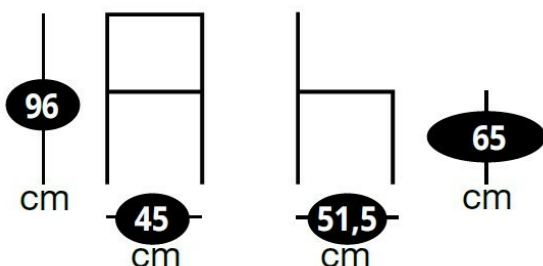

Jeanne Noir
CH006B09S01

Lots de 2 assises hauteur plan Jeanne avec assise tissu noir et piètement métal noir
Lot de 2 tabourets classique hauteur d'assise 65 cm. Charge maximale de 130kg. Tissu polyester.

Largeur (en cm)	45
Profondeur (en cm)	51,5
Hauteur (en cm)	96
Hauteur assise (en cm)	65
Poids net (en kg)	4,9

Informations complémentaires

Style	Classique
Densité assise (kg/m ³)	26
Usage	Intérieur
Code EAN	3537390670850
Disponibilité	Produit stocké
Nouveautés	Oui