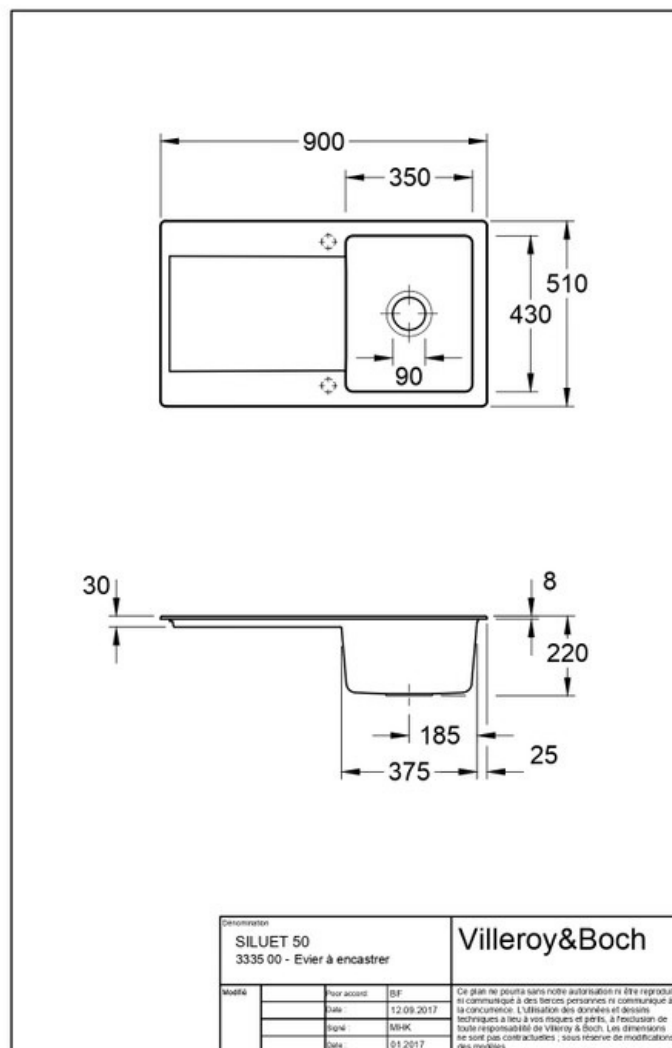

Matériau & Coloris

Matériau	Luisiceram
Couleur	Gris
Couleur évier	Fossil

Dimensions & Poids

Largeur (en mm)	900
Profondeur (en mm)	510
Dimension mini sous-évier (en mm)	500
Largeur cuve (en mm)	350
Profondeur cuve (en mm)	430
Hauteur cuve (en mm)	220
Diamètre bonde cuve (en mm)	90
Poids net (en kg)	24.95

Montage robinetterie sur évier

Oui

Positionnement égouttoir

Réversible

Nombre trous prépercés par côté

2

Nombre d'égouttoirs

1

Norme

EN13310

Code EAN

3537390452081

Marque

Villeroy & Boch

luisina
DESIGN

La Boisinière - 35530 Servon-sur-Vilaine