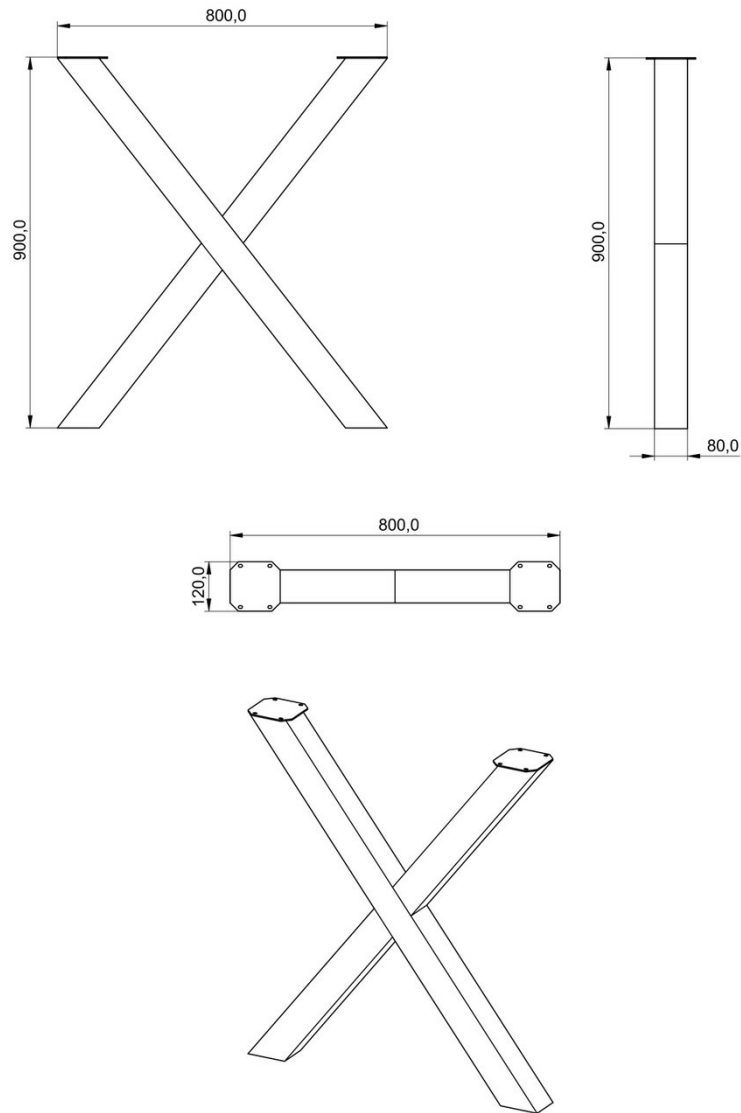

Pied Elsa Crème 900 mm

AC700130S02

Pied de table en acier crème H 900 mm

Largeur de pied : 800 mm. Épaisseur des tubulures : 1,5 mm. Patins en caoutchouc et réglable. Dimension plateau autorisé : 300 cm max.

Scannez-moi pour
retrouver la fiche produit !

Spécifications techniques

Matériau & Coloris

Matériau	Acier
Couleur	Crème

Dimensions & Poids

Largeur (en mm)	800
Hauteur (en mm)	900
Dimension pied (en mm)	80 x 80
Poids net (en kg)	15
Réhausse (en mm)	De 15 à 35

Informations complémentaires

Forme	Croix
-------	-------

Charge supportée par pied (en kg)

150

Code EAN

3537390670188

Nouveautés

Oui